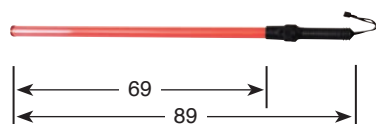

高輝度LED伸縮合図灯

1本で使い分け! 使用場所に応じて合図灯が伸び縮み出来るタイプ

高輝度LDF使用 | 単2電池×2本 | 電池長持ち | 伸縮タイプ | 腰フック付き | 手元ライト付き

[Sタイプ]

高輝度白色LED手元灯が2灯!
免許確認ライトに最適です!

[Lタイプ]

※サイズは若干の誤差が出る場合があります。

便利な
腰フック付き

手元灯ボタン
赤LEDボタン

水滴・埃などが入りにくい構造
※防水・防塵加工ではありません。

高輝度 赤LED伸縮合図灯 Sタイプ

型番	色
-	赤LED Sタイプ

電池: 単2電池×2本 (別売)
LED数: 赤6個 / 手元灯白2個
サイズ: 伸ばした状態 全長540mm
縮めた状態 全長389mm
素材: パイプ部 ポリカーボネイト
ハンドル部 ABS樹脂
発光パターン: ボタン① 点滅→点灯→消灯
ボタン② 手元灯 点灯→消灯

高輝度 赤LED伸縮合図灯 Lタイプ

型番	色
-	赤LED Lタイプ

電池: 単2電池×2本 (別売)
LED数: 赤11個 / 手元灯白2個
サイズ: 伸ばした状態 全長853mm
縮めた状態 全長541mm
素材: パイプ部 ポリカーボネイト
ハンドル部 ABS樹脂
発光パターン: ボタン① 点滅→点灯→消灯
ボタン② 手元灯 点灯→消灯

高輝度LED合図灯

赤LED (54cm) タイプ / 点滅・点灯切替式

合図灯 / 誘導灯のスタンダードモデル

超高輝度3,000~4,000mcd。
警察・官公庁などの導入実績多数あり。

高輝度LED使用 | 単2電池×2本 (青56cmは3本使用) | 電池長持ち

高輝度 赤LED (54cm) タイプ

型番	色
ST-700R	赤LED

電池: 単2電池×2本 (別売)
LED数: 6個
サイズ: 全長54cm
素材: パイプ部 ポリカーボネイト
ハンドル部 ABS樹脂
発光パターン: 点滅→点灯→消灯

赤LED (89cm) タイプ / 点滅・点灯切替式

持ちやすい細めのグリップ

高輝度 赤LED (89cm) タイプ

型番	色
ST-700R 89	赤LED

電池: 単2電池×2本 (別売)
LED数: 11個
サイズ: 全長89cm
素材: パイプ部 ポリカーボネイト
ハンドル部 ABS樹脂
発光パターン: 点滅→点灯→消灯

青LED (56cm) タイプ / 点滅・点灯切替式

高輝度青LED (56cm) タイプ

型番	色
ST-700B	青LED

電池: 単2電池×3本 (別売)
LED数: 6個
サイズ: 全長56cm
素材: パイプ部 ポリカーボネイト
ハンドル部 ABS樹脂
発光パターン: 点滅→点灯→消灯