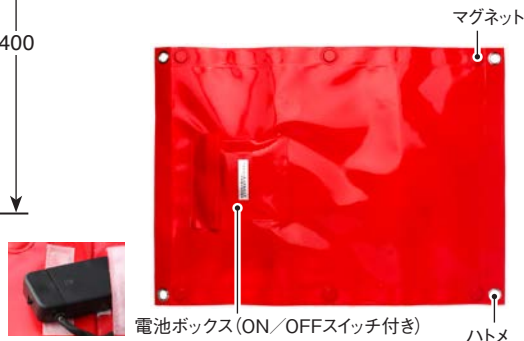

## 高輝度LEDシェブロン

3R (ベース赤色)

点灯

使いやすさ抜群！  
進行方向・避難経路指示などに活躍します。

高輝度LED使用 センサー付き マグネットハトメ付き 丈夫なターポリン生地使用 電池長持ち

電池ボックス (ON/OFFスイッチ付き)

マグネット

ハトメ