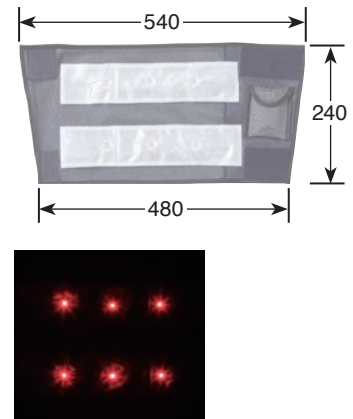

## LEDアームバンド

側面への視認をカバー。

LEDアームバンド点灯

### LEDアームバンド

型番	色(メッシュ/反射材/LED)
-	紺メッシュ / 白反射材 / 赤
電池	単4電池×2本(別売)
サイズ	幅:9cm×高さ:28.5cm
本体材質	ナイロンメッシュ
反射材	ガラスビーズ反射材/マイクロプリズム反射材
輝度	:14,000mcd
重量	:約117g(電池込み)
発光パターン	:2・1・3フラッシュ点滅
LED数	:5個

安全ベストと組み合わせるとより安全に。

## LED脚絆

足元への視認をカバー。

LED脚絆点灯