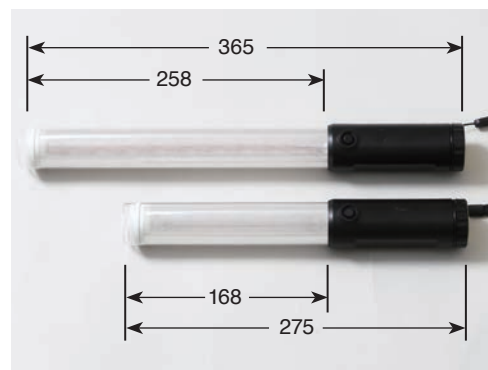

# フラッシュバトン

コンパクト 赤・青兼用。便利な合図灯

高輝度LED使用 単3電池×3本 先端ライト付き 電池長持ち

赤色LED点灯

青色LED点灯

先端に白色LED付き

持ち手終端にマグネット付き

電池ボックス