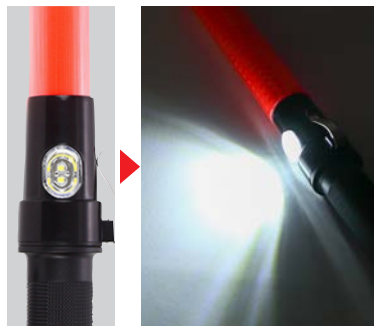

# 高輝度LED伸縮合図灯

1本で使い分け! 使用場所に応じて合図灯が伸び縮み出来るタイプ

高輝度LDF使用 | 単2電池×2本 | 電池長持ち | 伸縮タイプ | 腰フック付き | 手元ライト付き

[Sタイプ]

高輝度白色LED手元灯が2灯!  
免許確認ライトに最適です!

[Lタイプ]

※サイズは若干の誤差が出る場合があります。

便利な  
腰フック付き