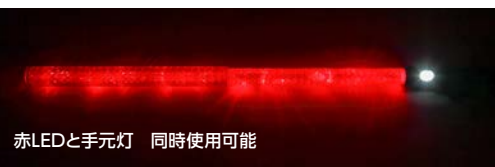

赤LEDと手元灯 同時使用可能

高輝度 赤LED伸縮合図灯 Sタイプ

型番	色
-	赤LED Sタイプ

電池: 単2電池×2本 (別売)
LED数: 赤6個 / 手元灯白2個
サイズ: 伸ばした状態 全長540mm
縮めた状態 全長389mm
素材: パイプ部 ポリカーボネイト
ハンドル部 ABS樹脂
発光パターン: ボタン① 点滅→点灯→消灯
ボタン② 手元灯 点灯→消灯

高輝度 赤LED伸縮合図灯 Lタイプ

型番	色
-	赤LED Lタイプ

電池: 単2電池×2本 (別売)
LED数: 赤11個 / 手元灯白2個
サイズ: 伸ばした状態 全長853mm
縮めた状態 全長541mm
素材: パイプ部 ポリカーボネイト
ハンドル部 ABS樹脂
発光パターン: ボタン① 点滅→点灯→消灯
ボタン② 手元灯 点灯→消灯

高輝度LED合図灯

赤LED (54cm) タイプ / 点滅・点灯切替式