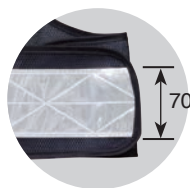

## 幅広反射材使用のスタンダードモデル

前面

高輝度再編性反射材使用 | ダイヤカット反射材使用

背面

ダイヤ柄反射テープで視認性UP

MV70-BW

MV70-BL

MV70-YL