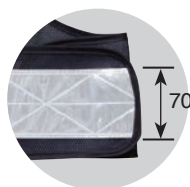

背面

ダイヤ柄反射テープで視認性UP