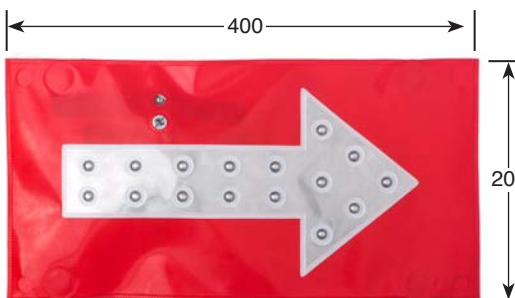

## 高輝度LEDミニシェブロン

YR-S点灯

YG-S点灯

YB-S点灯

シェブロンコンパクトタイプ。  
収納・持ち運びがしやすく、保管に場所を取らない大きさ。

高輝度LED使用 センサー付き マグネットハトメ付き 丈夫なターポリン生地使用 電池長持ち

電池ボックス (ON/OFFスイッチ付き)

マグネット