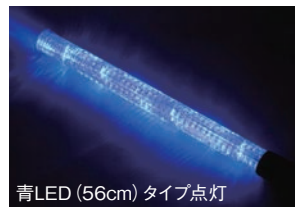

赤LED (54cm) タイプ点灯

青LED (56cm) タイプ点灯

高輝度青LED (56cm) タイプ

型番	色
ST-700B	青LED

電池: 単2電池×3本 (別売)
LED数: 6個
サイズ: 全長56cm
素材: パイプ部 ポリカーボネイト
ハンドル部 ABS樹脂
発光パターン: 点滅→点灯→消灯