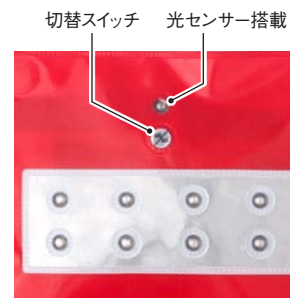

## 高輝度LEDミニシェブロン

YR-S点灯

YG-S点灯

YB-S点灯

シェブロンコンパクトタイプ。  
収納・持ち運びがしやすく、保管に場所を取らない大きさ。

高輝度LED使用 センサー付き マグネットハトメ付き 丈夫なターポリン生地使用 電池長持ち

電池ボックス (ON/OFFスイッチ付き)

マグネット