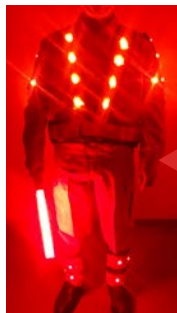

LED脚絆点灯

LEDアームバンド

型番	色(メッシュ/反射材/LED)
-	紺メッシュ / 白反射材 / 赤
電池	単4電池×2本(別売)
サイズ	幅:9cm×高さ:28.5cm
本体材質	ナイロンメッシュ
反射材	ガラスビーズ反射材/マイクロプリズム反射材
輝度	:14,000mcd
重量	:約117g(電池込み)
発光パターン	:2・1・3フラッシュ点滅
LED数	:5個

安全ベストと組み合わせるとより安全に。