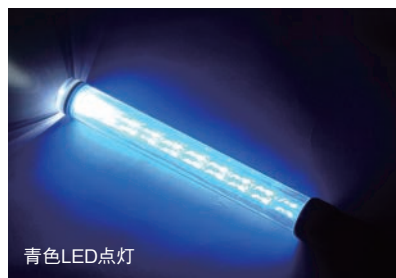

# フラッシュバトン

コンパクト 赤・青兼用。便利な合図灯

高輝度LED使用 単3電池×3本 先端ライト付き 電池長持ち

赤色LED点灯

青色LED点灯

先端に白色LED付き

持ち手終端にマグネット付き

電池ボックス