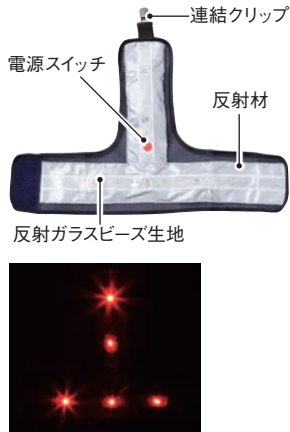

電池:単3電池×(赤)2本、(青)3本  
サイズ:着丈60cm、ウエスト130cmまで  
本体材質:ナイロンメッシュ  
反射材:マイクロプリズム反射材  
輝度:22,000mcd  
テープ幅:60mm  
発光パターン:点滅→消灯  
LED数:前8個・後8個

# 台形シート付きLEDベスト

台形反射シート付きで背面の視認性抜群  
豊富な点灯パターンでシチュエーションを選ばず使用できます。

高輝度LED使用 単3電池×2本(青LEDは3本) 反射バイアス付 点灯3パターン

赤色LEDタイプ点灯(背面)

青色LEDタイプ点灯(前面)

反射バイアス付きでWの視認性

会社ロゴなど印刷しやすい台形シート

様々なシチュエーションに対応する豊富な発光パターン

## 台形シート付きLEDベスト

型番	色(メッシュ/反射材/LED)
LED-BW-T	紺 / 白 / 赤
LED-BW-B-T	紺 / 白 / 青
LED-BL-T	紺 / ライムイエロー / 赤
LED-YL-T	黄 / ライムイエロー / 赤
LED-GW-T	緑 / 白 / 赤
LED-OW-T	橙 / 白 / 赤

電池:単3電池×(赤)2本、(青)3本  
サイズ:着丈60cm、ウエスト130cmまで  
本体材質:ナイロンメッシュ  
反射材:マイクロプリズム反射材  
輝度:(赤)16,000mcd(青)8,000mcd  
テープ幅:60mm  
発光パターン:点滅→高速点滅→点灯→消灯  
LED数:前8個・後8個

## LEDアームバンド

側面への視認をカバー。

LEDアームバンド点灯