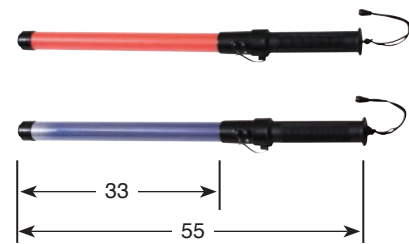

# 高輝度警笛付きLED合図灯

手元で警笛とライトを簡単操作。作業効率の向上に貢献。

高輝度LED使用 単2電池×3本 警笛付き 手元ライト付き 腰フック付き 電池長持ち

赤LEDタイプ点灯

青LEDタイプ点灯

腰止めフック  
警笛スイッチ  
切替スイッチ

先端に大音量 (94db) の警笛付き

手元ライト付き