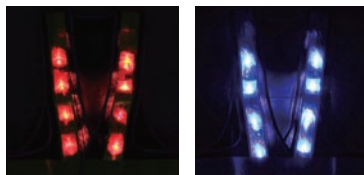

# 台形シート付きLEDベスト

台形反射シート付きで背面の視認性抜群  
豊富な点灯パターンでシチュエーションを選ばず使用できます。

高輝度LED使用 単3電池×2本(青LEDは3本) 反射バイアス付 点灯3パターン

赤色LEDタイプ点灯(背面)

青色LEDタイプ点灯(前面)

反射バイアス付きでWの視認性

会社ロゴなど印刷しやすい台形シート

様々なシチュエーションに対応する豊富な発光パターン

## LEDアームバンド

側面への視認をカバー。

LEDアームバンド点灯