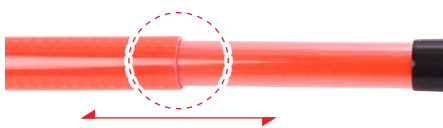

赤LEDと手元灯 同時使用可能

高輝度 赤LED伸縮合図灯 Sタイプ

型番	色
-	赤LED Sタイプ

電池: 単2電池×2本 (別売)
LED数: 赤6個 / 手元灯白2個
サイズ: 伸ばした状態 全長540mm
縮めた状態 全長389mm
素材: パイプ部 ポリカーボネイト
ハンドル部 ABS樹脂
発光パターン: ボタン① 点滅→点灯→消灯
ボタン② 手元灯 点灯→消灯

高輝度 赤LED伸縮合図灯 Lタイプ

型番	色
-	赤LED Lタイプ

電池: 単2電池×2本 (別売)
LED数: 赤11個 / 手元灯白2個
サイズ: 伸ばした状態 全長853mm
縮めた状態 全長541mm
素材: パイプ部 ポリカーボネイト
ハンドル部 ABS樹脂
発光パターン: ボタン① 点滅→点灯→消灯
ボタン② 手元灯 点灯→消灯

高輝度LED合図灯

赤LED (54cm) タイプ / 点滅・点灯切替式