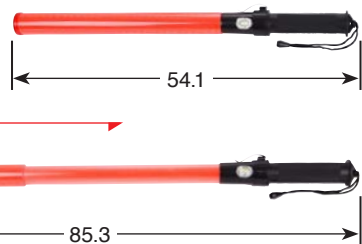

### 防犯パトロールベスト

型番 色(メッシュ/反射材)

-	緑 / 白(文字入り)
-	緑 / 白(文字なし)

サイズ：着丈53cm、ウェスト120cmまで  
本体材質：ナイロンメッシュ  
反射材：マイクロプリズム反射材  
テープ幅：50mm

# 高輝度LED伸縮合図灯

1本で使い分け! 使用場所に応じて合図灯が伸び縮み出来るタイプ

高輝度LDF使用 | 単2電池×2本 | 電池長持ち | 伸縮タイプ | 腰フック付き | 手元ライト付き

[Sタイプ]

高輝度白色LED手元灯が2灯!  
免許確認ライトに最適です!

[Lタイプ]

※サイズは若干の誤差が出る場合があります。

便利な  
腰フック付き