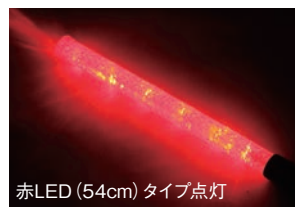

高輝度LED伸縮合図灯

1本で使い分け! 使用場所に応じて合図灯が伸び縮み出来るタイプ

高輝度LDF使用 | 単2電池×2本 | 電池長持ち | 伸縮タイプ | 腰フック付き | 手元ライト付き

[Sタイプ]

高輝度白色LED手元灯が2灯!
免許確認ライトに最適です!

[Lタイプ]

※サイズは若干の誤差が出る場合があります。

便利な
腰フック付き

手元灯ボタン
赤LEDボタン

水滴・埃などが入りにくい構造
※防水・防塵加工ではありません。

高輝度 赤LED伸縮合図灯 Sタイプ

型番	色
-	赤LED Sタイプ

電池: 単2電池×2本 (別売)
LED数: 赤6個 / 手元灯白2個
サイズ: 伸ばした状態 全長540mm
縮めた状態 全長389mm
素材: パイプ部 ポリカーボネイト
ハンドル部 ABS樹脂
発光パターン: ボタン① 点滅→点灯→消灯
ボタン② 手元灯 点灯→消灯

高輝度 赤LED伸縮合図灯 Lタイプ

型番	色
-	赤LED Lタイプ

電池: 単2電池×2本 (別売)
LED数: 赤11個 / 手元灯白2個
サイズ: 伸ばした状態 全長853mm
縮めた状態 全長541mm
素材: パイプ部 ポリカーボネイト
ハンドル部 ABS樹脂
発光パターン: ボタン① 点滅→点灯→消灯
ボタン② 手元灯 点灯→消灯

高輝度LED合図灯

赤LED (54cm) タイプ / 点滅・点灯切替式

合図灯 / 誘導灯のスタンダードモデル

超高輝度3,000~4,000mcd。
警察・官公庁などの導入実績多数あり。

高輝度LED使用 | 単2電池×2本 (青56cmは3本使用) | 電池長持ち

高輝度 赤LED (54cm) タイプ

型番	色
ST-700R	赤LED

電池: 単2電池×2本 (別売)
LED数: 6個
サイズ: 全長54cm
素材: パイプ部 ポリカーボネイト
ハンドル部 ABS樹脂
発光パターン: 点滅→点灯→消灯

赤LED (89cm) タイプ / 点滅・点灯切替式

持ちやすい細めのグリップ

高輝度 赤LED (89cm) タイプ

型番	色
ST-700R 89	赤LED

電池: 単2電池×2本 (別売)
LED数: 11個
サイズ: 全長89cm
素材: パイプ部 ポリカーボネイト
ハンドル部 ABS樹脂
発光パターン: 点滅→点灯→消灯

青LED (56cm) タイプ / 点滅・点灯切替式

高輝度青LED (56cm) タイプ

型番	色
ST-700B	青LED

電池: 単2電池×3本 (別売)
LED数: 6個
サイズ: 全長56cm
素材: パイプ部 ポリカーボネイト
ハンドル部 ABS樹脂
発光パターン: 点滅→点灯→消灯