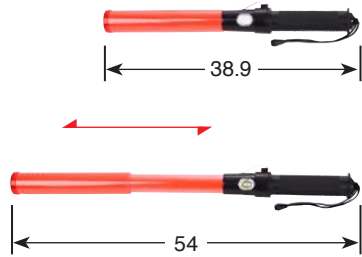

高輝度LED伸縮合図灯

1本で使い分け! 使用場所に応じて合図灯が伸び縮み出来るタイプ

高輝度LDF使用 | 単2電池×2本 | 電池長持ち | 伸縮タイプ | 腰フック付き | 手元ライト付き

[Sタイプ]

高輝度白色LED手元灯が2灯!
免許確認ライトに最適です!