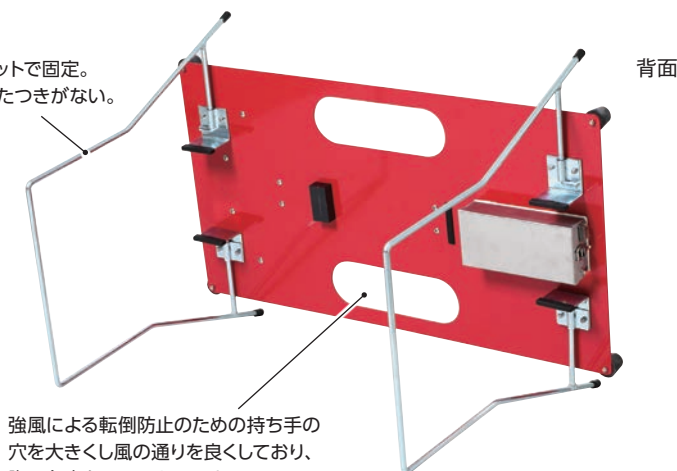

### 電池ボックス

切り替えスイッチ  
外側についているため  
切り替え簡単

光センサー

脚はマグネットで固定。  
保管時にばたつきがない。

背面

強風による転倒防止のための持ち手の穴を大きくし風の通りを良くしており、脚の角度をつけております。