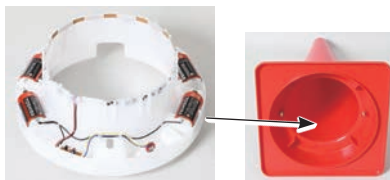

# 高輝度LEDコーン

業界トップクラスの明るさ22,000mcd。  
光センサー付きで夜間は自動点灯、昼間は自動消灯します。

高輝度LED使用 | 単1電池×4本 | 電池長持ち | センサー付き

LEDコーン

LEDコーン(反射テープ付)

内照器