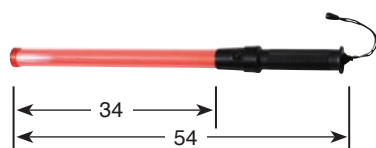

合図灯 / 誘導灯のスタンダードモデル

超高輝度3,000~4,000mcd。
警察・官公庁などの導入実績多数あり。

高輝度LED使用 | 単2電池×2本 (青56cmは3本使用) | 電池長持ち

高輝度 赤LED (54cm) タイプ

型番	色
ST-700R	赤LED

電池: 単2電池×2本 (別売)
LED数: 6個
サイズ: 全長54cm
素材: パイプ部 ポリカーボネイト
ハンドル部 ABS樹脂
発光パターン: 点滅→点灯→消灯

赤LED (89cm) タイプ / 点滅・点灯切替式