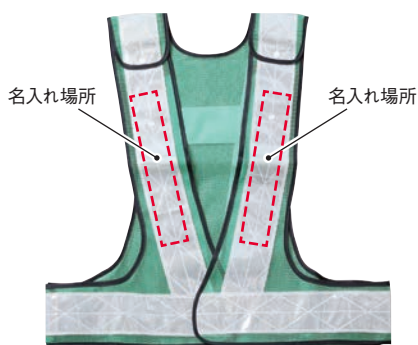

お客様のご要望に対して別注仕様も可能です！

社名、団体名、自治会名など、ベストに名入れしてみませんか。

カッティングシール、
インクジェットシール、シルク印刷、
熱圧着プリントシール貼りできます。
LEDの色・数や反射材の色など
ご要望に応じてご対応が可能です。
お気軽にご相談ください。