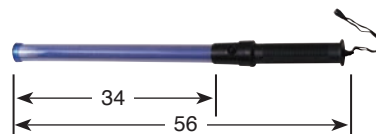

青LED (56cm) タイプ点灯

高輝度青LED (56cm) タイプ

型番	色
ST-700B	青LED

電池: 単2電池×3本 (別売)
LED数: 6個
サイズ: 全長56cm
素材: パイプ部 ポリカーボネイト
ハンドル部 ABS樹脂
発光パターン: 点滅→点灯→消灯