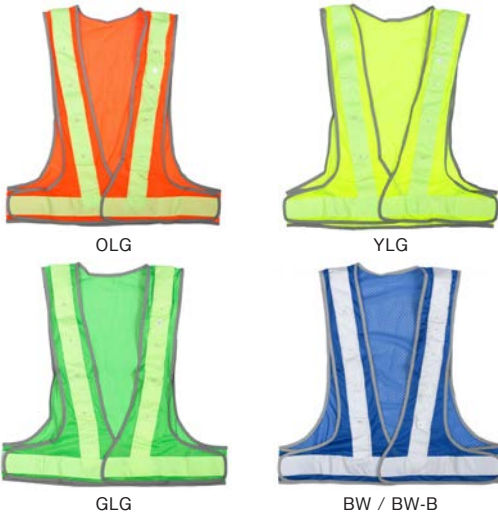

LEDオールシーズンメッシュベスト「光輝(こうき)」

軽量! 小さくためて便利! 反射ドット+LEDの光でより輝きを放ちます!

高輝度LED使用 | 高輝度再帰性反射材使用 | 反射ドットシート使用 | 反射バイアス仕様 | スポーツメッシュ生地使用 | 軽量・コンパクト収納

赤色:22,000mcd、
青色:23,000mcdと、
業界トップクラスの明るさ!

視認性の高い反射
ドットシート採用
さらに軽量化!

スポーツメッシュ
生地で高い通気性と
軽量化を実現!

反射ドットシート+
反射バイアスで
W視認性UP!

単4電池3本使用
他社製と比べ
軽くてコンパクト

バツグンの反射輝度!

コンパクト収納

LEDオールシーズンメッシュベスト「光輝」

型番	色(メッシュ/反射材/LED)
LED-ASV-OLG	オレンジ / ライムグリーン / 赤
LED-ASV-YLG	イエロー / ライムグリーン / 赤
LED-ASV-GLG	グリーン / ライムグリーン / 赤
LED-ASV-BW	ブルー / ホワイト / 赤
LED-ASV-BW-B	ブルー / ホワイト / 青

電池: 単4電池×3本
サイズ: 着丈60cm、ウエスト130cmまで
本体材質: スポーツメッシュ
反射材: 反射ドットシート
輝度: (赤)22,000mcd(青)23,000mcd
テープ幅: 50mm
LED数: 前8個・後8個

有機ELベスト

超高輝度有機ELファイバー使用
LEDに比べ2~3倍の明るさ。

高輝度EL使用 | 360°視認性 | 高輝度再帰性反射材使用 | 単3電池×2本 | 点灯3パターン

※製品の性質上電子音がしますが、商品不具合等ではございません。

様々なシチュエーションに対応する豊富な発光パターン

会社名など印刷しやすい逆A型

360°の視認性

反射バイアス付きでWの視認性

有機ELベスト

型番	色(メッシュ/反射材/EL)
MVEL-BW	紺 / 白 / 青

電池: 単3電池×2本(別売)
サイズ: 着丈60cm、ウエスト130cmまで
本体材質: ナイロンメッシュ
反射材: マイクロプリズム反射材
輝度: 40,000mcd~60,000mcd
テープ幅: 60mm
発光パターン: 高速点滅→点滅→点灯→消灯