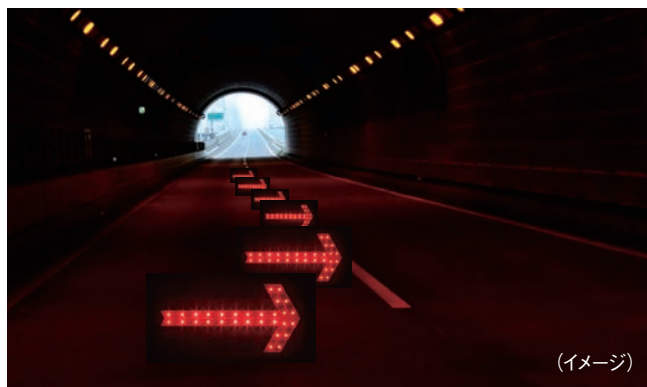

高輝度LED矢印板

使用場所・地域を問わない定番モデル

高輝度LED使用 | 単1電池×4本 | 電池長持ち | 点灯3パターン | センサー付き

道路工事・土木工事に

高輝度LED使用で夜間の工事には最適!

トンネル工事に

電池が長持ちだから、日照のないトンネル工事には最適。

(イメージ)