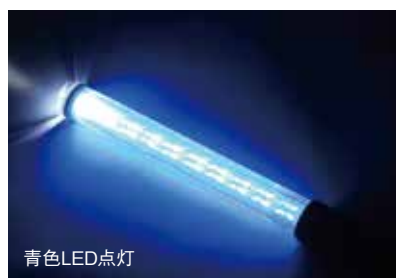

フラッシュバトン

コンパクト 赤・青兼用。便利な合図灯

高輝度LED使用 | 単3電池×3本 | 先端ライト付き | 電池長持ち

赤色LED点灯

青色LED点灯

先端に白色LED付き

持ち手終端にマグネット付き

電池ボックス