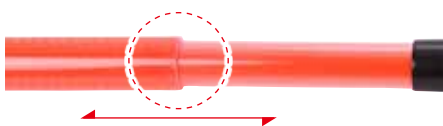

LED伸縮合図灯

1本で使い分け! 使用場所に応じて合図灯が伸び縮み出来るタイプ

高輝度LDF使用 | 単2電池×2本 | 電池長持ち | 伸縮タイプ | 腰フック付き | 手元ライト付き

【Sタイプ】

高輝度白色LED手元灯が2灯!
免許確認ライトに最適です!

赤LED伸縮合図灯 Sタイプ

型番	色
-	赤LED Sタイプ
電池: 単2電池×2本 (別売)	
LED数: 赤6個 / 手元灯白2個	
サイズ: 伸ばした状態 全長540mm 縮めた状態 全長389mm	
素材: パイプ部 ポリカーボネイト ハンドル部 ABS樹脂	
発光パターン: ボタン① 点滅→点灯→消灯 ボタン② 手元灯 点灯→消灯	

【Lタイプ】

便利な
腰フック付き

赤LED伸縮合図灯 Lタイプ

型番	色
-	赤LED Lタイプ
電池: 単2電池×2本 (別売)	
LED数: 赤11個 / 手元灯白2個	
サイズ: 伸ばした状態 全長853mm 縮めた状態 全長541mm	
素材: パイプ部 ポリカーボネイト ハンドル部 ABS樹脂	
発光パターン: ボタン① 点滅→点灯→消灯 ボタン② 手元灯 点灯→消灯	

※サイズは若干の誤差が出る場合があります。

水滴・埃などが入りにくい構造
※防水・防塵加工ではありません。

高輝度LED合図灯

赤LED (54cm) タイプ / 点滅・点灯切替式

合図灯 / 誘導灯のスタンダードモデル

超高輝度3,000~4,000mcd。

警察・官公庁などの導入実績多数あり。

高輝度LED使用 | 単2電池×2本 (青56cmは3本使用) | 電池長持ち

赤LED (54cm) タイプ

型番	色
ST-700R	赤LED
電池: 単2電池×2本 (別売)	
LED数: 6個	
サイズ: 全長54cm	
素材: パイプ部 ポリカーボネイト ハンドル部 ABS樹脂	
発光パターン: 点滅→点灯→消灯	

赤LED (89cm) タイプ / 点滅・点灯切替式

赤LED (89cm) タイプ

型番	色
ST-700R 89	赤LED
電池: 単2電池×2本 (別売)	
LED数: 11個	
サイズ: 全長89cm	
素材: パイプ部 ポリカーボネイト ハンドル部 ABS樹脂	
発光パターン: 点滅→点灯→消灯	

青LED (56cm) タイプ / 点滅・点灯切替式

青LED (56cm) タイプ

型番	色
ST-700B	青LED
電池: 単2電池×3本 (別売)	
LED数: 6個	
サイズ: 全長56cm	
素材: パイプ部 ポリカーボネイト ハンドル部 ABS樹脂	
発光パターン: 点滅→点灯→消灯