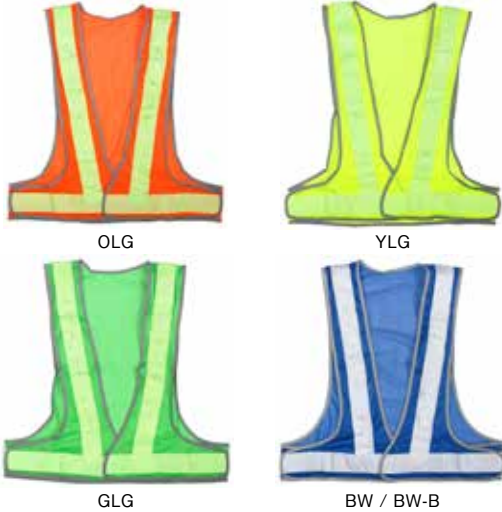

スポーツメッシュ
生地で高い通気性と
軽量化を実現!

反射ドットシート+
反射バイアスで
W視認性UP!

単4電池3本使用
他社製と比べ
軽くてコンパクト

バッグンの反射輝度!

コンパクト収納

LEDオールシーズンメッシュベスト「光輝」

型番	色(メッシュ/反射材/LED)
LED-ASV-OLG	オレンジ / ライムグリーン / 赤
LED-ASV-YLG	イエロー / ライムグリーン / 赤
LED-ASV-GLG	グリーン / ライムグリーン / 赤
LED-ASV-BW	ブルー / ホワイト / 赤
LED-ASV-BW-B	ブルー / ホワイト / 青

電池: 単4電池×3本
サイズ: 着丈60cm、ウエスト130cmまで
本体材質: スポーツメッシュ
反射材: 反射ドットシート
輝度: (赤)22,000mcd(青)23,000mcd
テープ幅: 50mm
LED数: 前8個・後8個

有機ELベスト

超高輝度有機ELファイバー使用
LEDに比べ2~3倍の明るさ。

高輝度EL使用 | 360°視認性 | 高輝度再帰性反射材使用 | 単3電池×2本 | 点灯3パターン