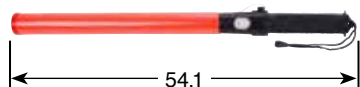

LED伸縮合図灯

1本で使い分け! 使用場所に応じて合図灯が伸び縮み出来るタイプ

高輝度LDF使用 | 単2電池×2本 | 電池長持ち | 伸縮タイプ | 腰フック付き | 手元ライト付き

【Sタイプ】

高輝度白色LED手元灯が2灯!
免許確認ライトに最適です!

赤LED伸縮合図灯 Sタイプ

型番	色
-	赤LED Sタイプ
電池: 単2電池×2本 (別売)	
LED数: 赤6個 / 手元灯白2個	
サイズ: 伸ばした状態 全長540mm 縮めた状態 全長389mm	
素材: パイプ部 ポリカーボネイト ハンドル部 ABS樹脂	
発光パターン: ボタン① 点滅→点灯→消灯 ボタン② 手元灯 点灯→消灯	

【Lタイプ】

便利な
腰フック付き

赤LED伸縮合図灯 Lタイプ

型番	色
-	赤LED Lタイプ
電池: 単2電池×2本 (別売)	
LED数: 赤11個 / 手元灯白2個	
サイズ: 伸ばした状態 全長853mm 縮めた状態 全長541mm	
素材: パイプ部 ポリカーボネイト ハンドル部 ABS樹脂	
発光パターン: ボタン① 点滅→点灯→消灯 ボタン② 手元灯 点灯→消灯	

※サイズは若干の誤差が出る場合があります。

水滴・埃などが入りにくい構造
※防水・防塵加工ではありません。

高輝度LED合図灯

赤LED (54cm) タイプ / 点滅・点灯切替式

合図灯 / 誘導灯のスタンダードモデル

超高輝度3,000~4,000mcd。

警察・官公庁などの導入実績多数あり。

高輝度LED使用 | 単2電池×2本 (青56cmは3本使用) | 電池長持ち

赤LED (54cm) タイプ

型番	色
ST-700R	赤LED
電池: 単2電池×2本 (別売)	
LED数: 6個	
サイズ: 全長54cm	
素材: パイプ部 ポリカーボネイト ハンドル部 ABS樹脂	
発光パターン: 点滅→点灯→消灯	

赤LED (89cm) タイプ / 点滅・点灯切替式

赤LED (89cm) タイプ

型番	色
ST-700R 89	赤LED
電池: 単2電池×2本 (別売)	
LED数: 11個	
サイズ: 全長89cm	
素材: パイプ部 ポリカーボネイト ハンドル部 ABS樹脂	
発光パターン: 点滅→点灯→消灯	

青LED (56cm) タイプ / 点滅・点灯切替式

青LED (56cm) タイプ

型番	色
ST-700B	青LED
電池: 単2電池×3本 (別売)	
LED数: 6個	
サイズ: 全長56cm	
素材: パイプ部 ポリカーボネイト ハンドル部 ABS樹脂	
発光パターン: 点滅→点灯→消灯