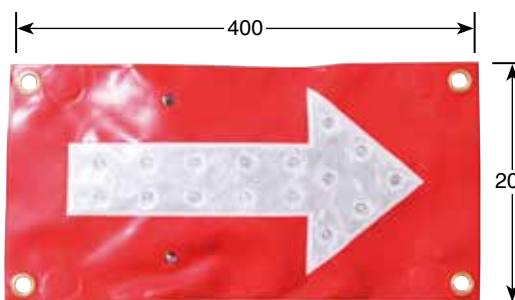

型番	色
3R	赤色生地 / 赤色LED
電池：単3電池×3本 (別売)	
LED数：15個	
サイズ：55cm×40cm	
本体素材：ターポリン生地	
反射材：マイクロプリズム反射材	
重量：580g (電池込み)	
発光パターン：流動→点滅→消灯	

フェンスに

車両に

LEDミニシェブロン

YR-S点灯

YG-S点灯

YB-S点灯

シェブロンのコンパクトタイプ。
収納・持ち運びがしやすく、保管に場所を取らない大きさ。