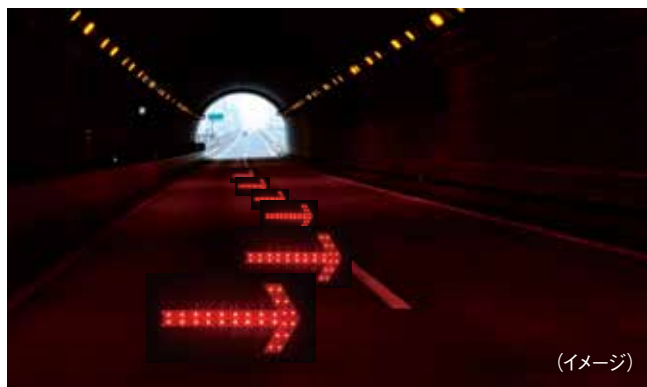

※青色点灯時、先端の白色LEDが点灯

高輝度LED矢印板

使用場所・地域を問わない定番モデル

高輝度LED使用 単1電池×4本 電池長持ち 点灯3パターン センサー付き

道路工事・土木工事に

高輝度LED使用で夜間の工事には最適!

トンネル工事に

電池が長持ちだから、日照のないトンネル工事には最適。