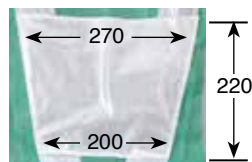

会社ロゴなど印刷しやすい台形シート