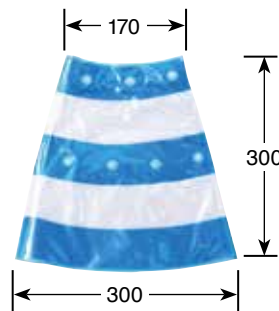

LEDコーンカバー

携帯性の優れた高輝度LEDコーンカバー

高輝度LED使用 | 単3電池×2本(青LEDは3本) | 電池長持ち

赤色LEDコーンカバー

青色LEDコーンカバー

赤色点灯

青色点灯

赤色LEDコーンカバー