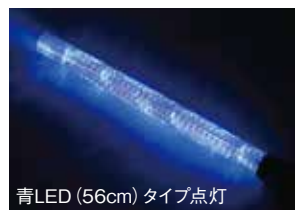

型番	色
ST-700R	赤LED
電池: 単2電池×2本 (別売)	
LED数: 6個	
サイズ: 全長54cm	
素材: パイプ部 ポリカーボネイト ハンドル部 ABS樹脂	
発光パターン: 点滅→点灯→消灯	

赤LED (89cm) タイプ / 点滅・点灯切替式

赤LED (89cm) タイプ

型番	色
ST-700R 89	赤LED
電池: 単2電池×2本 (別売)	
LED数: 11個	
サイズ: 全長89cm	
素材: パイプ部 ポリカーボネイト ハンドル部 ABS樹脂	
発光パターン: 点滅→点灯→消灯	

青LED (56cm) タイプ / 点滅・点灯切替式

青LED (56cm) タイプ

型番	色
ST-700B	青LED
電池: 単2電池×3本 (別売)	
LED数: 6個	
サイズ: 全長56cm	
素材: パイプ部 ポリカーボネイト ハンドル部 ABS樹脂	
発光パターン: 点滅→点灯→消灯	

警笛付きLED合図灯

手元で警笛とライトを簡単操作。作業効率の向上に貢献。

高輝度LED使用 | 単2電池×3本 | 警笛付き | 手元ライト付き | 腰フック付き | 電池長持ち