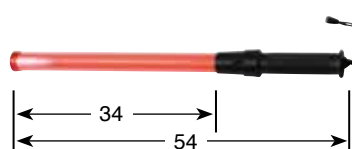

高輝度LED合図灯

赤LED (54cm) タイプ / 点滅・点灯切替式