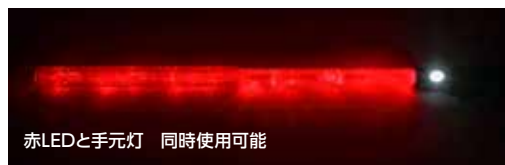

LED伸縮合図灯

1本で使い分け! 使用場所に応じて合図灯が伸び縮み出来るタイプ

高輝度LDF使用 | 単2電池×2本 | 電池長持ち | 伸縮タイプ | 腰フック付き | 手元ライト付き

【Sタイプ】

高輝度白色LED手元灯が2灯!
免許確認ライトに最適です!

赤LED伸縮合図灯 Sタイプ

型番	色
-	赤LED Sタイプ
電池: 単2電池×2本 (別売)	
LED数: 赤6個 / 手元灯白2個	
サイズ: 伸ばした状態 全長540mm 縮めた状態 全長389mm	
素材: パイプ部 ポリカーボネイト ハンドル部 ABS樹脂	
発光パターン: ボタン① 点滅→点灯→消灯 ボタン② 手元灯 点灯→消灯	

【Lタイプ】

便利な
腰フック付き

赤LED伸縮合図灯 Lタイプ

型番	色
-	赤LED Lタイプ
電池: 単2電池×2本 (別売)	
LED数: 赤11個 / 手元灯白2個	
サイズ: 伸ばした状態 全長853mm 縮めた状態 全長541mm	
素材: パイプ部 ポリカーボネイト ハンドル部 ABS樹脂	
発光パターン: ボタン① 点滅→点灯→消灯 ボタン② 手元灯 点灯→消灯	

※サイズは若干の誤差が出る場合があります。

水滴・埃などが入りにくい構造
※防水・防塵加工ではありません。

高輝度LED合図灯

赤LED (54cm) タイプ / 点滅・点灯切替式

合図灯 / 誘導灯のスタンダードモデル

超高輝度3,000~4,000mcd。

警察・官公庁などの導入実績多数あり。

高輝度LED使用 | 単2電池×2本 (青56cmは3本使用) | 電池長持ち

赤LED (54cm) タイプ

型番	色
ST-700R	赤LED
電池: 単2電池×2本 (別売)	
LED数: 6個	
サイズ: 全長54cm	
素材: パイプ部 ポリカーボネイト ハンドル部 ABS樹脂	
発光パターン: 点滅→点灯→消灯	

赤LED (89cm) タイプ / 点滅・点灯切替式

赤LED (89cm) タイプ

型番	色
ST-700R 89	赤LED
電池: 単2電池×2本 (別売)	
LED数: 11個	
サイズ: 全長89cm	
素材: パイプ部 ポリカーボネイト ハンドル部 ABS樹脂	
発光パターン: 点滅→点灯→消灯	

青LED (56cm) タイプ / 点滅・点灯切替式

青LED (56cm) タイプ

型番	色
ST-700B	青LED
電池: 単2電池×3本 (別売)	
LED数: 6個	
サイズ: 全長56cm	
素材: パイプ部 ポリカーボネイト ハンドル部 ABS樹脂	
発光パターン: 点滅→点灯→消灯