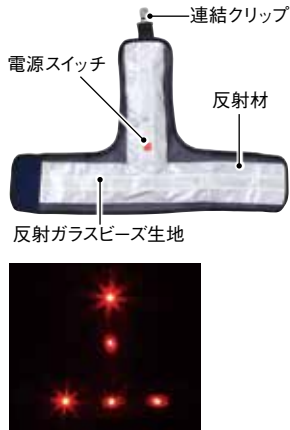

電池: 単3電池×(赤)2本、(青)3本
 サイズ: 着丈60cm、ウエスト130cmまで
 本体材質: ナイロンメッシュ
 反射材: マイクロプリズム反射材
 輝度: 22,000mcd
 テープ幅: 60mm
 発光パターン: 点滅→消灯
 LED数: 前8個・後8個

台形シート付きLEDベスト

台形反射シート付きで背面の視認性抜群
 豊富な点灯パターンでシチュエーションを選ばず使用できます。

高輝度LED使用 単3電池×2本(青LEDは3本) 反射バイアス付 点灯3パターン

赤色LEDタイプ点灯(背面)

青色LEDタイプ点灯(前面)

反射バイアス付きでWの視認性

会社ロゴなど印刷しやすい台形シート

様々なシチュエーションに対応する豊富な発光パターン

台形シート付きLEDベスト

型番	色(メッシュ/反射材/LED)
LED-BW-T	紺 / 白 / 赤
LED-BW-B-T	紺 / 白 / 青
LED-BL-T	紺 / ライムイエロー / 赤
LED-YL-T	黄 / ライムイエロー / 赤
LED-GW-T	緑 / 白 / 赤
LED-OW-T	橙 / 白 / 赤

電池: 単3電池×(赤)2本、(青)3本
 サイズ: 着丈60cm、ウエスト130cmまで
 本体材質: ナイロンメッシュ
 反射材: マイクロプリズム反射材
 輝度: (赤)16,000mcd(青)8,000mcd
 テープ幅: 60mm
 発光パターン: 点滅→高速点滅→点灯→消灯
 LED数: 前8個・後8個

LEDアームバンド

側面への視認をカバー。

LEDアームバンド

型番	色(メッシュ/反射材/LED)
-	紺メッシュ / 白反射材 / 赤

電池: 単4電池×2本(別売)
 サイズ: 幅:9cm×高さ:28.5cm
 本体材質: ナイロンメッシュ
 反射材: ガラスビーズ反射材/マイクロプリズム反射材
 輝度: 14,000mcd
 重量: 約117g(電池込み)
 発光パターン: 2・1・3フラッシュ点滅
 LED数: 5個

LED脚絆

足元への視認をカバー。

LED脚絆

型番	色(メッシュ/反射材/LED)
-	紺メッシュ / 白反射材 / 赤