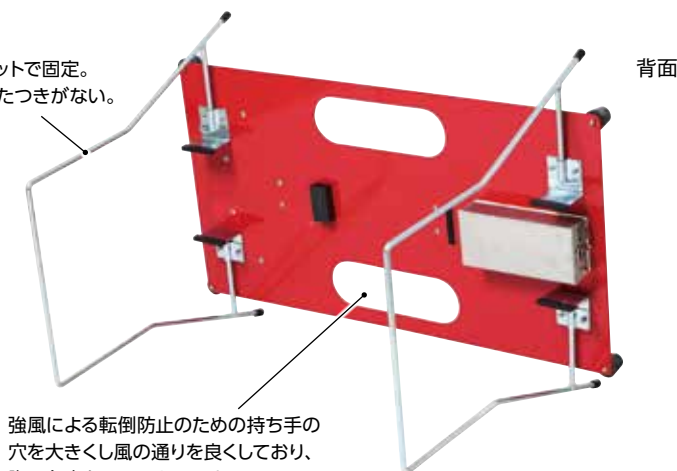

(イメージ)

- 消費電力が減り電池長持ちでメンテナンスがお手軽。
- 高輝度のため、遠距離からの視認性が抜群です。
- 矢印部分と電池ボックスの防雨性がアップし、雨の日も安心。
- 電池ボックスの外部から切り換えが可能。

赤色LED矢印板点灯

NYRは単1電池2本使いでも4本使いでも使用可能。マンガン電池2本で約120時間。

電池ボックス

切り替えスイッチ
外側についているため
切り替え簡単

光センサー

脚はマグネットで固定。
保管時にばたつきがない。