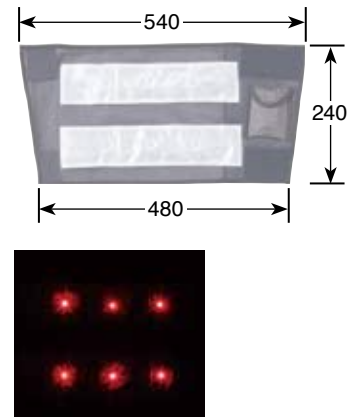

電池: 単3電池×(赤)2本、(青)3本
 サイズ: 着丈60cm、ウエスト130cmまで
 本体材質: ナイロンメッシュ
 反射材: マイクロプリズム反射材
 輝度: 22,000mcd
 テープ幅: 60mm
 発光パターン: 点滅→消灯
 LED数: 前8個・後8個

台形シート付きLEDベスト

台形反射シート付きで背面の視認性抜群
 豊富な点灯パターンでシチュエーションを選ばず使用できます。

高輝度LED使用 単3電池×2本(青LEDは3本) 反射バイアス付 点灯3パターン

電池: 単3電池×(赤)2本、(青)3本
 サイズ: 着丈60cm、ウエスト130cmまで
 本体材質: ナイロンメッシュ
 反射材: マイクロプリズム反射材
 輝度: (赤)16,000mcd(青)8,000mcd
 テープ幅: 60mm
 発光パターン: 点滅→高速点滅→点灯→消灯
 LED数: 前8個・後8個

LEDアームバンド

側面への視認をカバー。

LEDアームバンド

型番	色(メッシュ/反射材/LED)
-	紺メッシュ / 白反射材 / 赤

電池: 単4電池×2本(別売)
 サイズ: 幅:9cm×高さ:28.5cm
 本体材質: ナイロンメッシュ
 反射材: ガラスビーズ反射材/マイクロプリズム反射材
 輝度: 14,000mcd
 重量: 約117g(電池込み)
 発光パターン: 2・1・3フラッシュ点滅
 LED数: 5個

LED脚絆

足元への視認をカバー。

LED脚絆

型番	色(メッシュ/反射材/LED)
-	紺メッシュ / 白反射材 / 赤

電池: 単4電池×2本(別売)
 サイズ: 54cm×高さ:24cm×幅:48cm
 本体材質: ナイロンメッシュ
 反射材: マイクロプリズム反射材
 輝度: 4,000mcd
 重量: 約117g(電池込み)
 発光パターン: ランダム点滅
 LED数: 6個

安全ベストと組み合わせるとより安全に。

ポケット付ショート丈高輝度反射ベスト

動きやすいショート丈の高輝度反射ベスト

高輝度再編性反射材使用

- 着丈43cmで、着ていても動きやすく、空調服のファンにも干渉しません。
- 左胸にポケットが付いているので、スマホやランシーバーなどが収納可能。
- 反射材の幅が70mmで幅広く、遠くからでも視認性バッチリ!