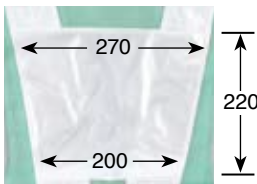

サイズ: 着丈56cm・62cm・68cm
 ウエスト90cm・102cm・136cm
 本体材質: ナイロンメッシュ
 反射材: マイクロプリズム反射材
 テープ幅: 70mm

台形シート付き安全ベスト

背面

前面

サイズ調整可能な背面台形反射シート付きモデル

ダイヤカット反射材使用 | 肩・ウェストサイズ調整可能 | 反射バイアス付き

MV70-BW-T

MV70-BL-T

着丈・ウェストを3段階で調整可能。

MV70-YL-T

MV70-GW-T

MV70-OL-T

反射バイアス付きでWの視認性

ダイヤ柄反射テープで視認性UP

会社ロゴなど印刷しやすい台形シート

台形シート付き安全ベスト