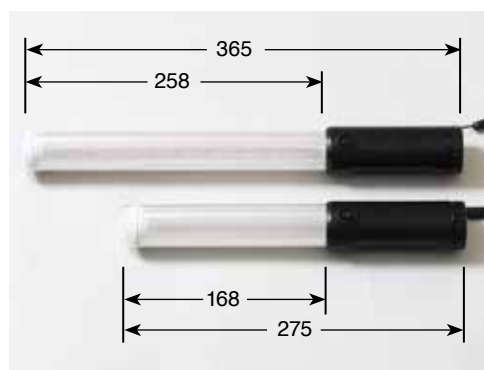

フラッシュバトン

コンパクト 赤・青兼用。便利な合図灯

高輝度LED使用 | 単3電池×3本 | 先端ライト付き | 電池長持ち

赤色LED点灯

青色LED点灯

先端に白色LED付き

持ち手終端にマグネット付き

電池ボックス