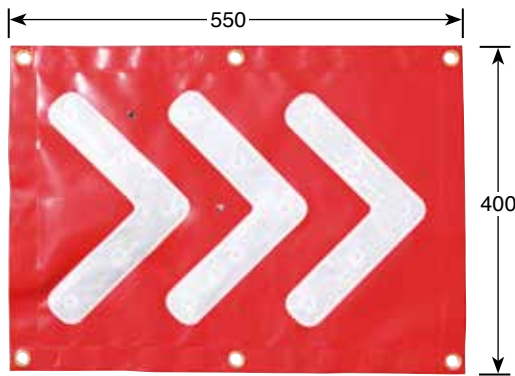

背面

強風による転倒防止のための持ち手の
穴を大きくし風の通りを良くしており、
脚の角度をつけております。

LED矢印板

型番	色
NYR-30	赤LED

電池：単1電池×2本(4本でも使用可)
LED数：30個
LED輝度：22,000mcd
サイズ：700mm×350mm
素材 4.6kg
発光パターン：流動→点滅→全点灯→消灯

LEDシェブロン

3R (ベース赤色)

点灯