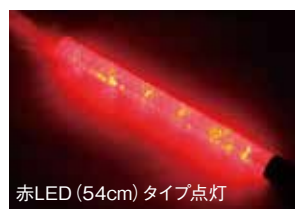

赤LED (54cm) タイプ

型番	色
ST-700R	赤LED
電池: 単2電池×2本 (別売)	
LED数: 6個	
サイズ: 全長54cm	
素材: パイプ部 ポリカーボネイト ハンドル部 ABS樹脂	
発光パターン: 点滅→点灯→消灯	

赤LED (89cm) タイプ / 点滅・点灯切替式