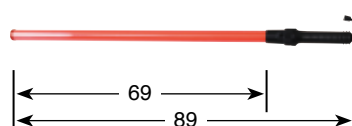

赤LED (54cm) タイプ

型番	色
ST-700R	赤LED
電池: 単2電池×2本 (別売)	
LED数: 6個	
サイズ: 全長54cm	
素材: パイプ部 ポリカーボネイト ハンドル部 ABS樹脂	
発光パターン: 点滅→点灯→消灯	

赤LED (89cm) タイプ / 点滅・点灯切替式