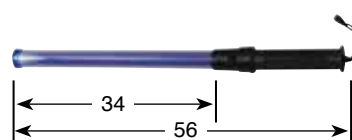

赤LED (89cm) タイプ

型番	色
ST-700R 89	赤LED
電池: 単2電池×2本 (別売)	
LED数: 11個	
サイズ: 全長89cm	
素材: パイプ部 ポリカーボネイト ハンドル部 ABS樹脂	
発光パターン: 点滅→点灯→消灯	

青LED (56cm) タイプ / 点滅・点灯切替式