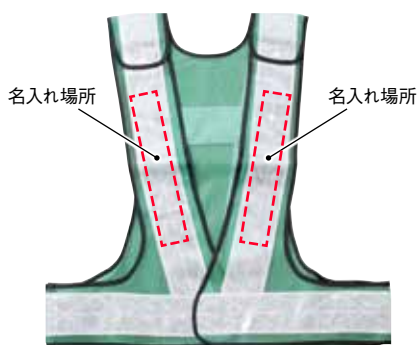

お客様のご要望に対して別注仕様も可能です！

社名、団体名、自治会名など、ベストに名入れしてみませんか。

カッティングシール、
インクジェットシール、シルク印刷、
熱圧着プリントシール貼りできます。
LEDの色・数や反射材の色など
ご要望に応じてご対応が可能です。
お気軽にご相談ください。