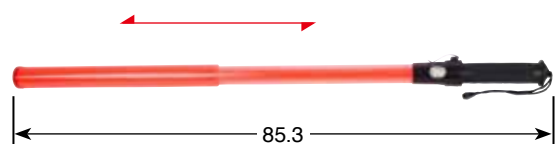

LED伸縮合図灯

1本で使い分け! 使用場所に応じて合図灯が伸び縮み出来るタイプ

高輝度LDF使用 | 単2電池×2本 | 電池長持ち | 伸縮タイプ | 腰フック付き | 手元ライト付き

【Sタイプ】

高輝度白色LED手元灯が2灯!
免許確認ライトに最適です!

赤LED伸縮合図灯 Sタイプ

型番	色
-	赤LED Sタイプ
電池: 単2電池×2本 (別売)	
LED数: 赤6個 / 手元灯白2個	
サイズ: 伸ばした状態 全長540mm 縮めた状態 全長389mm	
素材: パイプ部 ポリカーボネイト ハンドル部 ABS樹脂	
発光パターン: ボタン① 点滅→点灯→消灯 ボタン② 手元灯 点灯→消灯	

【Lタイプ】

便利な
腰フック付き

赤LED伸縮合図灯 Lタイプ

型番	色
-	赤LED Lタイプ
電池: 単2電池×2本 (別売)	
LED数: 赤11個 / 手元灯白2個	
サイズ: 伸ばした状態 全長853mm 縮めた状態 全長541mm	
素材: パイプ部 ポリカーボネイト ハンドル部 ABS樹脂	
発光パターン: ボタン① 点滅→点灯→消灯 ボタン② 手元灯 点灯→消灯	

※サイズは若干の誤差が出る場合があります。

水滴・埃などが入りにくい構造
※防水・防塵加工ではありません。

高輝度LED合図灯

赤LED (54cm) タイプ / 点滅・点灯切替式

合図灯 / 誘導灯のスタンダードモデル

超高輝度3,000~4,000mcd。

警察・官公庁などの導入実績多数あり。

高輝度LED使用 | 単2電池×2本 (青56cmは3本使用) | 電池長持ち

赤LED (54cm) タイプ

型番	色
ST-700R	赤LED
電池: 単2電池×2本 (別売)	
LED数: 6個	
サイズ: 全長54cm	
素材: パイプ部 ポリカーボネイト ハンドル部 ABS樹脂	
発光パターン: 点滅→点灯→消灯	

赤LED (89cm) タイプ / 点滅・点灯切替式

赤LED (89cm) タイプ

型番	色
ST-700R 89	赤LED
電池: 単2電池×2本 (別売)	
LED数: 11個	
サイズ: 全長89cm	
素材: パイプ部 ポリカーボネイト ハンドル部 ABS樹脂	
発光パターン: 点滅→点灯→消灯	

青LED (56cm) タイプ / 点滅・点灯切替式

青LED (56cm) タイプ

型番	色
ST-700B	青LED
電池: 単2電池×3本 (別売)	
LED数: 6個	
サイズ: 全長56cm	
素材: パイプ部 ポリカーボネイト ハンドル部 ABS樹脂	
発光パターン: 点滅→点灯→消灯