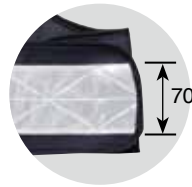

MV70-BL

MV70-YL

MV70-OL

MV70-GL

高輝度安全ベスト MV70

型番 色(メッシュ/反射材)

MV70-BW	紺 / 白
MV70-BL	紺 / ライムイエロー
MV70-YL	黄 / ライムイエロー
MV70-OL	橙 / ライムイエロー
MV70-GL	緑 / ライムイエロー

サイズ: 着丈60cm、ウエスト130cmまで
 本体材質: ナイロンメッシュ
 反射材: マイクロプリズム反射材
 テープ幅: 70mm

サイズ調整型安全ベスト 70mm幅

サイズ調節可能なスタンダードモデル

前面

高輝度再編性反射材使用 | ダイアカット反射材使用 | 肩・ウエストサイズ調整可能

背面

ダイヤ柄反射テープで視認性UP

着丈・ウエストを3段階で調整可能。

MV70-BW-A