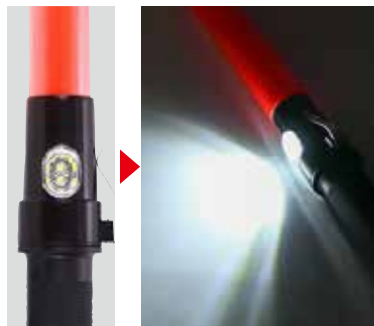

高輝度白色LED手元灯が2灯!
免許確認ライトに最適です!

赤LED伸縮合図灯 Sタイプ

型番	色
-	赤LED Sタイプ
電池: 単2電池×2本 (別売)	
LED数: 赤6個 / 手元灯白2個	
サイズ: 伸ばした状態 全長540mm 縮めた状態 全長389mm	
素材: パイプ部 ポリカーボネイト ハンドル部 ABS樹脂	
発光パターン: ボタン① 点滅→点灯→消灯 ボタン② 手元灯 点灯→消灯	

【Lタイプ】