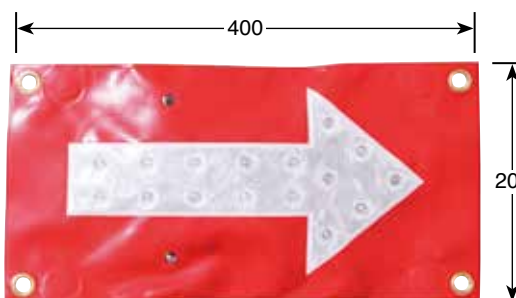

LEDミニシェブロン