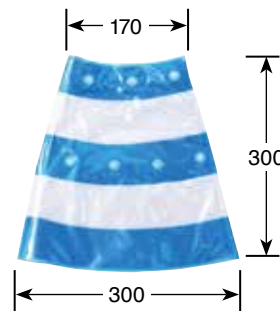

LEDコーン

業界トップクラスの明るさ22,000mcd。
光センサー付きで夜間は自動点灯、昼間は自動消灯します。

高輝度LED使用 | 単1電池×4本 | 電池長持ち | センサー付き

LEDコーン

型番	色
NLC-1-6	赤色コーン

LEDコーン(反射テープ付)

型番	色
NLS-1-6	赤色(反射テープ付)

電池：単1電池×4本
LED数：6個
LED輝度：22,000mcd
サイズ：730mm×380mm
重量：1.7kg(電池込み)
発光パターン：点滅→点灯→消灯

内照器

型番	色
-	白色内照器

電池：単1電池×4本
LED数：6個

LEDコーンカバー

携帯性の優れた高輝度LEDコーンカバー

高輝度LED使用 | 単3電池×2本(青LEDは3本) | 電池長持ち

赤色点灯

青色点灯

赤色LEDコーンカバー

型番	色
-	赤白反射材/赤LED

青色LEDコーンカバー

型番	色
-	青白反射材/青LED

電池：単3電池×2本(別売)
LED数：14個
サイズ：300mm×170mm×300mm
重量：260g
発光パターン：特殊点滅のみ