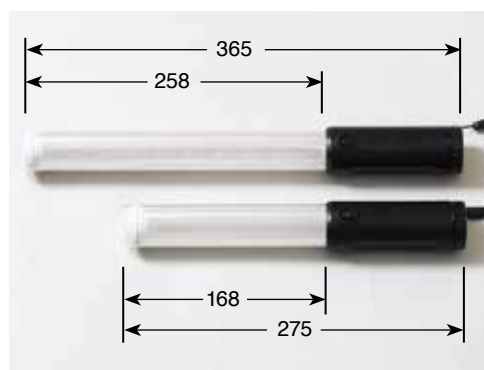

警笛付きLED合図灯

手元で警笛とライトを簡単操作。作業効率の向上に貢献。

高輝度LED使用 | 単2電池×3本 | 警笛付き | 手元ライト付き | 腰フック付き | 電池長持ち

先端に大音量 (94db) の警笛付き

警笛付きLED合図灯

型番	色
MB-1100R	赤LED55cm
MB-1100B	青LED55cm

電池：単2電池×3本 (別売)
LED数：11個
サイズ：全長55cm
素材：パイプ部 ポリカーボネイト
ハンドル部 ABS樹脂
発光パターン：点滅→点灯→手元灯→消灯

フラッシュバトン

コンパクト 赤・青兼用。便利な合図灯

高輝度LED使用 | 単3電池×3本 | 先端ライト付き | 電池長持ち

フラッシュバトン (365mm) FB-L

型番	色
FB-L	365mmタイプ

電池：単3電池×3本 (別売)
LED数：赤・青各9個 白1個
サイズ：全長365cm
素材：パイプ部 ポリカーボネイト
ハンドル部 ABS樹脂
発光パターン：赤色点滅→赤色点灯→青色点灯→消灯

フラッシュバトン (275mm) FB-S

型番	色
FB-S	275mmタイプ

電池：単3電池×3本 (別売)
LED数：赤・青各9個 白1個
サイズ：全長275cm
素材：パイプ部 ポリカーボネイト
ハンドル部 ABS樹脂
発光パターン：赤色点滅→赤色点灯→青色点灯→消灯

※青色点灯時、先端の白色LEDが点灯