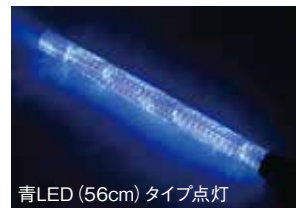

合図灯 / 誘導灯のスタンダードモデル

超高輝度3,000~4,000mcd。

警察・官公庁などの導入実績多数あり。

高輝度LED使用 | 単2電池×2本 (青56cmは3本使用) | 電池長持ち

赤LED (54cm) タイプ

型番	色
ST-700R	赤LED54cm
電池	単2電池×2本 (別売)
LED数	6個
サイズ	全長54cm
素材	パイプ部 ポリカーボネイト ハンドル部 ABS樹脂
発光パターン	点滅→点灯→消灯

赤LED (89cm) タイプ / 点滅・点灯切替式

赤LED (54cm) タイプ点灯

持ちやすい細めのグリップ

青LED (56cm) タイプ

型番	色
ST-700B	青LED56cm
電池	単2電池×3本 (別売)
LED数	6個
サイズ	全長56cm
素材	パイプ部 ポリカーボネイト ハンドル部 ABS樹脂
発光パターン	点滅→点灯→消灯

青LED (56cm) タイプ / 点滅・点灯切替式

青LED (56cm) タイプ点灯

赤LED (89cm) タイプ

型番	色
ST-700R 89	赤LED89cm
電池	単2電池×2本 (別売)
LED数	11個
サイズ	全長89cm
素材	パイプ部 ポリカーボネイト ハンドル部 ABS樹脂
発光パターン	点滅→点灯→消灯

コーン

回転灯

警笛付きLED合図灯

手元で警笛とライトを簡単操作。作業効率の向上に貢献。

高輝度LED使用 | 単2電池×3本 | 警笛付き | 手元ライト付き | 腰フック付き | 電池長持ち