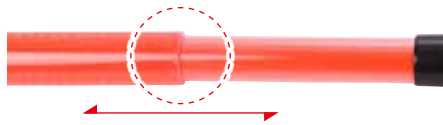

【Lタイプ】

※サイズは若干の誤差が出る場合があります。

便利な
腰フック付き

手元灯ボタン
赤LEDボタン

水滴・埃などが入りにくい構造
※防水・防塵加工ではありません。

赤LEDと手元灯 同時使用可能

赤LED伸縮合図灯 Sタイプ

型番	色
-	赤LED Sタイプ
電池	単2電池×2本 (別売)
LED数	赤6個 / 手元灯白2個
サイズ	伸ばした状態 全長540mm 縮めた状態 全長389mm
素材	パイプ部 ポリカーボネイト ハンドル部 ABS樹脂
発光パターン	ボタン① 点滅→点灯→消灯 ボタン② 手元灯 点灯→消灯