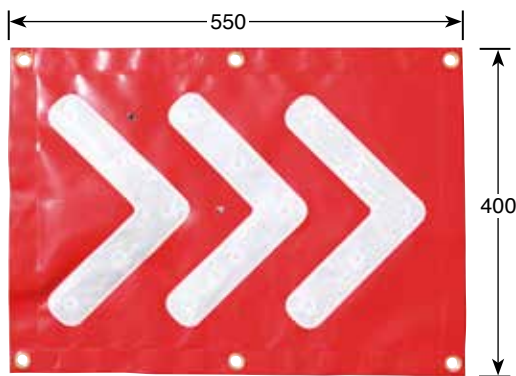

LEDシェブロン

3R (ベース赤色)