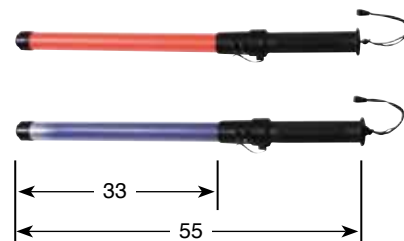

腰止めフック

警笛スイッチ

切替スイッチ

先端に大音量 (94db) の警笛付き