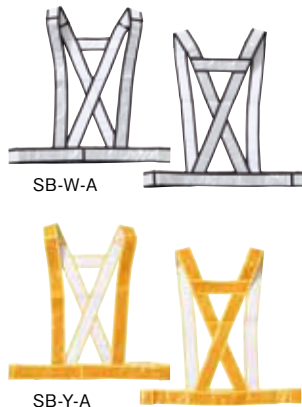

サイズ：着丈56cm・62cm・68cm
 ウエスト90cm・102cm・136cm
 本体材質：ナイロンメッシュ
 反射材：マイクロプリズム反射材
 テープ幅：70mm

台形シート付き安全ベスト

サイズ調整可能な背面台形反射シート付きモデル

ダイヤカット反射材使用 | 肩・ウエストサイズ調整可能 | 反射バイアス付き

反射バイアス付きでWの視認性

ダイヤ柄反射テープで視認性UP

会社ロゴなど印刷しやすい台形シート

着丈・ウエストを3段階で調整可能。

MV70-BW-T MV70-BL-T

MV70-YL-T MV70-GW-T

MV70-OL-T

台形シート付き安全ベスト

型番 色(メッシュ/反射材)

MV70-BW-T	紺 / 白
MV70-BL-T	紺 / ライムイエロー
MV70-YL-T	黄 / ライムイエロー
MV70-GW-T	緑 / 白
MV70-OL-T	橙 / ライムイエロー

サイズ : 着丈56cm・62cm・68cm
ウエスト90cm・102cm・136cm
本体材質 : ナイロンメッシュ
反射材 : マイクロプリズム反射材
テープ幅 : 70mm

サイズ調整型高輝度発光帯

前面

SB-W-A

SB-Y-A

サイズ調整可能な高輝度発光帯

高輝度再編性反射材使用 | 肩サイズ調整可能

着丈はプラスチックボタンで調節可能

サイズ調整型高輝度発光帯

型番 色(反射材)

SB-W-A	白
SB-Y-A	黄

サイズ : 着丈56cm・62cm
ウエスト125cmまで
反射材 : マイクロプリズム反射材
テープ幅 : 50mm

防犯パトロールベスト

前面

背面

地域の防犯パトロールベスト

蛍光グリーンメッシュと高輝度反射テープの併用により、昼夜を問わず視認性抜群