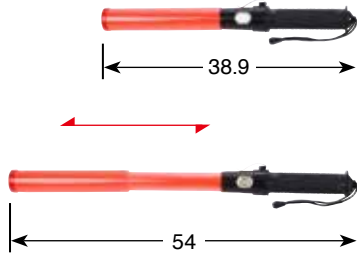

伸縮合図灯

反射ウエア / 安全ベスト

1本で使い分け! 使用場所に応じて合図灯が伸び縮み出来るタイプ

高輝度LDF使用 | 単2電池×2本 | 電池長持ち | 伸縮タイプ | 腰フック付き | 手元ライト付き

【Sタイプ】