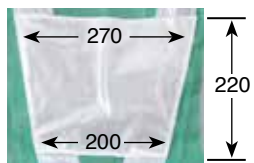

電池: 単3電池×2本 (別売)
 サイズ: 着丈60cm、ウエスト130cmまで
 本体材質: ナイロンメッシュ
 反射材: マイクロプリズム反射材
 輝度: 40,000mcd~60,000mcd
 テープ幅: 60mm
 発光パターン: 高速点滅→点滅→点灯→消灯

※製品の性質上電子音がありますが、商品不具合等ではございません。

反射バイアス付きでWの視認性 | 会社名など印刷しやすい逆A型 | 360°の視認性

BL (背面)

YL (背面)

GW (背面)

OW (背面)

反射バイアス

反射バイアス付きでWの視認性

会社ロゴなど印刷しやすい台形シート

様々なシチュエーションに対応する豊富な発光パターン