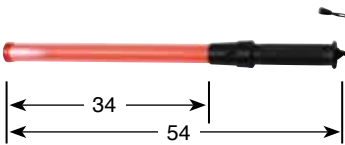

【Lタイプ】

※サイズは若干の誤差が出る場合があります。

便利な
腰フック付き

手元灯ボタン
赤LEDボタン

水滴・埃などが入りにくい構造
※防水・防塵加工ではありません。

赤LEDと手元灯 同時使用可能

赤LED伸縮合図灯 Sタイプ

型番	色
-	赤LED Sタイプ
電池	単2電池×2本 (別売)
LED数	赤6個 / 手元灯白2個
サイズ	伸ばした状態 全長540mm 縮めた状態 全長389mm
素材	パイプ部 ポリカーボネイト ハンドル部 ABS樹脂
発光パターン	ボタン① 点滅→点灯→消灯 ボタン② 手元灯 点灯→消灯

赤LED伸縮合図灯 Lタイプ

型番	色
-	赤LED Lタイプ
電池	単2電池×2本 (別売)
LED数	赤11個 / 手元灯白2個
サイズ	伸ばした状態 全長853mm 縮めた状態 全長541mm
素材	パイプ部 ポリカーボネイト ハンドル部 ABS樹脂
発光パターン	ボタン① 点滅→点灯→消灯 ボタン② 手元灯 点灯→消灯

合図灯

矢印板 / シェブロン

高輝度LED合図灯

赤LED (54cm) タイプ / 点滅・点灯切替式