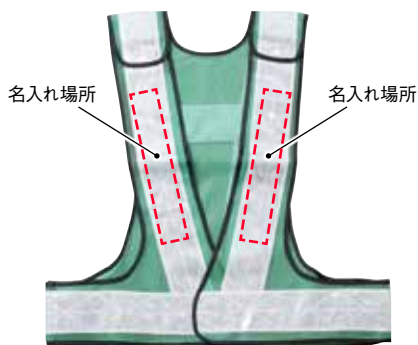

急な球切れに対応。スペア電球付き。

大型回転灯 MT-100N(100V用)

型番	色
MT-100N 黄	黄色
MT-100N 青	青色
MT-100N 赤	赤色

電源：120V
材質：本体 PS樹脂
使用電球：白熱球120V/40W
コード長：約50cm
重量：1.2kg

お客様のご要望に対して別注仕様も可能です！

社名、団体名、自治会名など、ベストに名入れしてみませんか。

カッティングシール、
インクジェットシール、シルク印刷、
熱圧着プリントシール貼りできます。
LEDの色・数や反射材の色など
ご要望に応じてご対応が可能です。
お気軽にご相談ください。