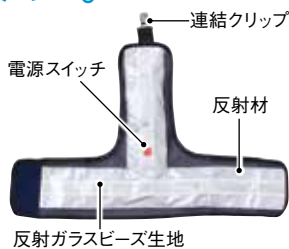

BL (背面)

YL (背面)

GW (背面)

OW (背面)

反射バイアス

反射バイアス付きでWの視認性

会社ロゴなど印刷しやすい台形シート

様々なシチュエーションに対応する豊富な発光パターン

台形シート付きLEDベスト (赤)

型番	色 (メッシュ/反射材)
LED-BW-T	紺 / 白
LED-BL-T	紺 / ライムイエロー
LED-YL-T	黄 / ライムイエロー
LED-GW-T	緑 / 白
LED-OW-T	橙 / 白

台形シート付きLEDベスト (青)

型番	色 (メッシュ/反射材)
LED-BW-B-T	紺 / 白

電池：単3電池×(赤)2本、(青)3本
 サイズ：着丈60cm、ウエスト130cmまで
 本体材質：ナイロンメッシュ
 反射材：マイクロプリズム反射材
 輝度：(赤)16,000mcd(青)8,000mcd
 テープ幅：60mm
 発光パターン：点滅→高速点滅→点灯→消灯
 LED数：前8個・後8個

LEDアームバンド

側面への視認をカバー。

LEDアームバンド点灯

LED脚絆

足元への視認をカバー。

LED脚絆点灯

LEDアームバンド

型番	色
-	紺メッシュ / 白反射材