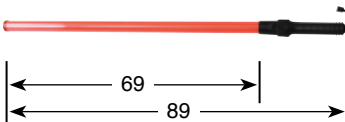

赤LED (89cm) タイプ / 点滅・点灯切替式

赤LED (54cm) タイプ点灯

持ちやすい細めのグリップ

青LED (56cm) タイプ

型番	色
ST-700B	青LED56cm
電池	単2電池×3本 (別売)
LED数	6個
サイズ	全長56cm
素材	パイプ部 ポリカーボネイト ハンドル部 ABS樹脂
発光パターン	点滅→点灯→消灯

青LED (56cm) タイプ / 点滅・点灯切替式

青LED (56cm) タイプ点灯