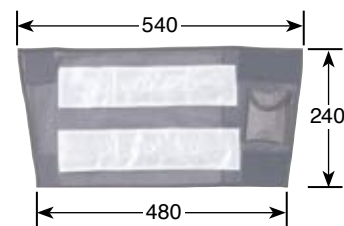

LEDアームバンド

側面への視認をカバー。

LEDアームバンド点灯

LED脚絆

足元への視認をカバー。

LED脚絆点灯

LEDアームバンド

型番	色
-	紺メッシュ / 白反射材

電池：単4電池×2本 (別売)
 サイズ：幅：9cm×高さ：28.5cm
 本体材質：ナイロンメッシュ
 反射材：ガラスビーズ反射材/マイクロプリズム反射材
 輝度：14,000mcd
 重量：約117g (電池込み)
 発光パターン：2・1・3フラッシュ点滅
 LED数：5個

安全ベストと組み合わせるとより安全に。
 の着用で

LED脚絆

型番	色
-	紺メッシュ / 白反射材

電池：単4電池×2本 (別売)
 サイズ：54cm×高さ：24cm×幅：48cm
 本体材質：ナイロンメッシュ
 反射材：マイクロプリズム反射材
 輝度：4,000mcd
 重量：約117g (電池込み)
 発光パターン：ランダム点滅
 LED数：6個