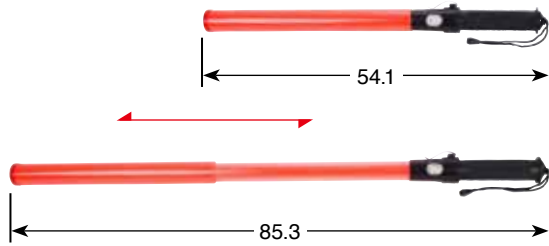

【Lタイプ】

※サイズは若干の誤差が出る場合があります。

便利な
腰フック付き

手元灯ボタン
赤LEDボタン

水滴・埃などが入りにくい構造
※防水・防塵加工ではありません。

赤LEDと手元灯 同時使用可能

赤LED伸縮合図灯 Sタイプ

型番	色
-	赤LED Sタイプ
電池	単2電池×2本 (別売)
LED数	赤6個 / 手元灯白2個
サイズ	伸ばした状態 全長540mm 縮めた状態 全長389mm
素材	パイプ部 ポリカーボネイト ハンドル部 ABS樹脂
発光パターン	ボタン① 点滅→点灯→消灯 ボタン② 手元灯 点灯→消灯