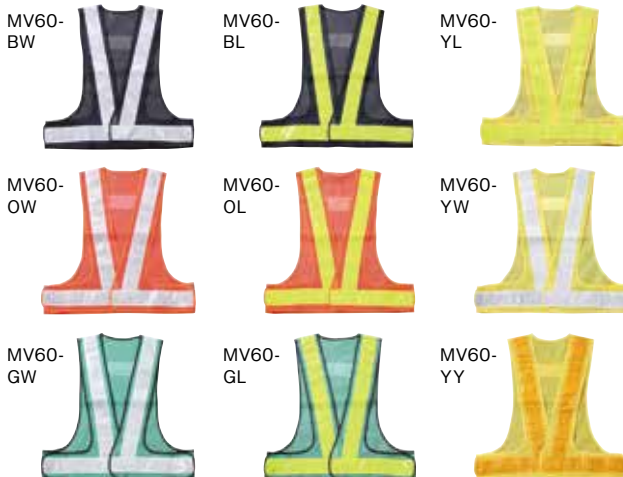

豊富な色展開スタンダードモデル

豊富な色バリエーション | 高輝度再帰性反射材使用

高輝度安全ベスト MV60

型番	色 (メッシュ/反射材)
MV60-BW	紺 / 白
MV60-BL	紺 / ライムイエロー
MV60-YL	黄 / ライムイエロー
MV60-OW	橙 / 白
MV60-OL	橙 / ライムイエロー
MV60-YW	黄 / 白
MV60-GW	緑 / 白
MV60-GL	緑 / ライムイエロー
MV60-YY	黄 / 黄

サイズ: 着丈60cm、ウエスト130cmまで
本体材質: ナイロンメッシュ
反射材: マイクロプリズム反射材
テープ幅: 60mm