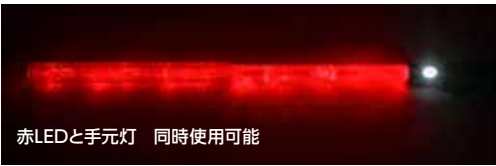

【Lタイプ】

※サイズは若干の誤差が出る場合があります。

便利な
腰フック付き

手元灯ボタン
赤LEDボタン

水滴・埃などが入りにくい構造
※防水・防塵加工ではありません。

赤LEDと手元灯 同時使用可能

赤LED伸縮合図灯 Sタイプ

型番	色
-	赤LED Sタイプ
電池	単2電池×2本 (別売)
LED数	赤6個 / 手元灯白2個
サイズ	伸ばした状態 全長540mm 縮めた状態 全長389mm
素材	パイプ部 ポリカーボネイト ハンドル部 ABS樹脂
発光パターン	ボタン① 点滅→点灯→消灯 ボタン② 手元灯 点灯→消灯