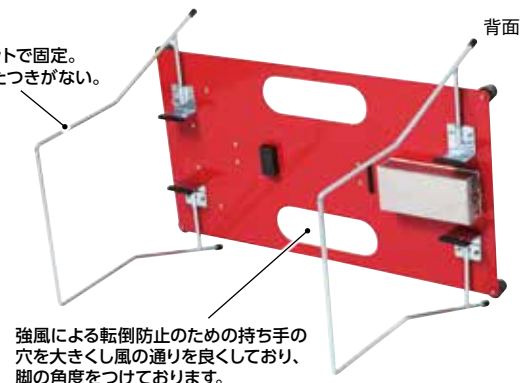

LED矢印板 NYW-30

型番	色
NYW-30	白LED

電池：単1電池×4本
LED数：30個
LED輝度：10,000mcd
サイズ：700mm×350mm
素材 4.8kg
発光パターン：流動→点滅→全点灯→消灯

電池ボックス

切り替えスイッチ
外側についている為
切り替え簡単

光センサー

NYRは単1電池2本使いでも
4本使いでも使用可能。
マンガン電池2本で約120時間。

脚はマグネットで固定。
保管時にばたつきがない。