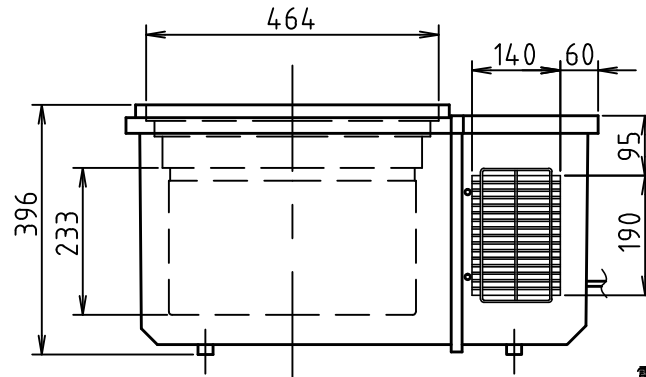

製品名		卓上用冷凍冷蔵ショーケース		
品番		MOT-36S		
JANコード		4992536220365		
寸法	外形(mm)	幅	奥行	高さ
	内形(mm)	388	388	
外装	外装			
	外装重量	kg		
色	外装	ホワイト		
	フタ	透明		
有効内容積		36(36)リットル		
本体重量		22kg		
材質	外装	鋼板		
	内装			
	フタ	2重ガラススライド扉		
冷凍サイクル	圧縮機	型式	全密閉型	
	凝縮器			
	冷却器			
	冷媒	イソブタン(R600a)		
	温度制御	庫内温度計付き 温度調節ダイヤル付き		
	霜取り	手動(ヘラ方式)		
電源	単相100V50/60Hz			
庫内温度	約+5℃~-25℃			
消費電力(50/60Hz)	88W			
消費電力量	504kwh/年			
電源コード	長さ: 2m			
	プラグ: A V			
付属品	霜取りヘラ × 1			
原産国	中国			

電源プラグ
(漏電遮断付き)

品番	MODEL MOT-36S	製品名	卓上用冷凍冷蔵ショーケース		
日付	2018年03月02日	検図		製図	My.k
会社名	三ツ星貿易株式会社		尺度	1:12	