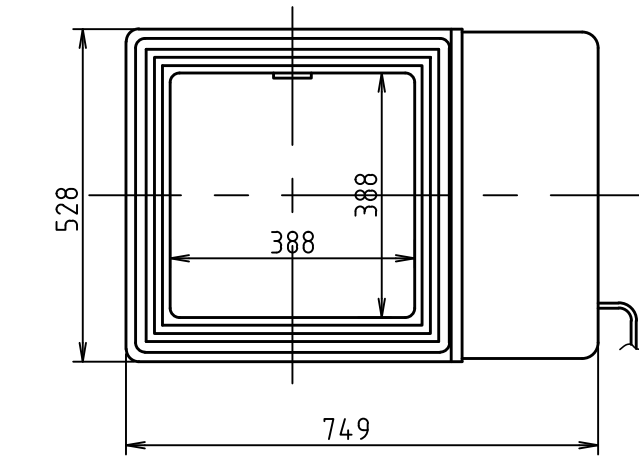

製品名		卓上用冷凍冷蔵ショーケース		
品番		MOT-36S		
JANコード		4992536220365		
寸法	外形(mm)	幅	奥行	高さ
	内形(mm)	388	388	
外装	外装			
	外装重量	kg		
色	外装	ホワイト		
	フタ	透明		
有効内容積		36(36)リットル		
本体重量		22kg		
材質	外装	鋼板		
	内装			
	フタ	2重ガラススライド扉		
冷凍サイクル	圧縮機	型式	全密閉型	
	凝縮器			
	冷却器			
	冷媒	イソブタン(R600a)		
	温度制御	庫内温度計付き 温度調節ダイヤル付き		
	霜取り	手動(ヘラ方式)		
電源	単相100V50/60Hz			
庫内温度	約+5℃~-25℃			
消費電力(50/60Hz)	88W			
消費電力量	504kwh/年			
電源コード	長さ: 2m			
	プラグ: A V			
付属品	霜取りヘラ × 1			
原産国	中国			

電源プラグ
(漏電遮断付き)

品番	MODEL MOT-36S	製品名	卓上用冷凍冷蔵ショーケース		
日付	2018年03月02日	検図		製図	My.k
会社名	三ツ星貿易株式会社		尺度	1:12	