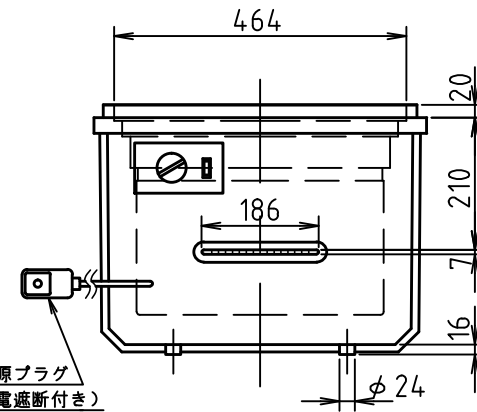

製品名		卓上用冷凍冷蔵ショーケース		
品番		MOT-36S		
JANコード		4992536220365		
寸法	外形(mm)	幅	奥行	高さ
	内形(mm)	388	388	
外装	外装			
	外装重量	kg		
色	外装	ホワイト		
	フタ	透明		
有効内容積		36(36)リットル		
本体重量		22kg		
材質	外装	鋼板		
	内装			
	フタ	2重ガラススライド扉		
冷凍サイクル	圧縮機	型式	全密閉型	
	凝縮器			
	冷却器			
	冷媒	イソブタン(R600a)		
	温度制御	庫内温度計付き 温度調節ダイヤル付き		
	霜取り	手動(ヘラ方式)		
電源	単相100V50/60Hz			
庫内温度	約+5℃~-25℃			
消費電力(50/60Hz)	88W			
消費電力量	504kwh/年			
電源コード	長さ: 2m			
	プラグ: A V			
付属品	霜取りヘラ × 1			
原産国	中国			

電源プラグ
(漏電遮断付き)

品番	MODEL MOT-36S	製品名	卓上用冷凍冷蔵ショーケース		
日付	2018年03月02日	検図		製図	My.k
会社名	三ツ星貿易株式会社		尺度	1:12	