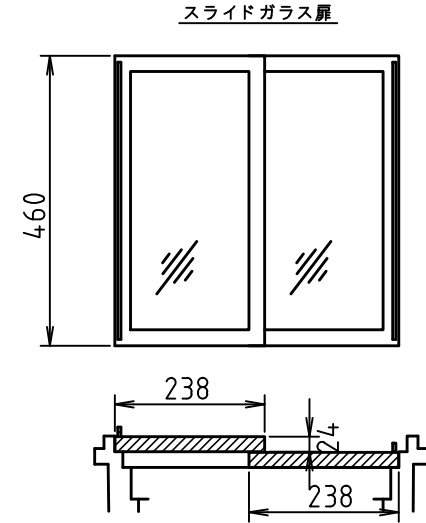

製品名		卓上用冷凍冷蔵ショーケース		
品番		MOT-36S		
JANコード		4992536220365		
寸法	外形(mm)	幅	奥行	高さ
	内形(mm)	388	388	
外装	外装			
	外装重量	kg		
色	外装	ホワイト		
	フタ	透明		
有効内容積		36(36)リットル		
本体重量		22kg		
材質	外装	鋼板		
	内装			
	フタ	2重ガラススライド扉		
冷凍サイクル	圧縮機	型式	全密閉型	
	凝縮器			
	冷却器			
	冷媒	イソブタン(R600a)		
	温度制御	庫内温度計付き 温度調節ダイヤル付き		
	霜取り	手動(ヘラ方式)		
電源	単相100V50/60Hz			
庫内温度	約+5℃~-25℃			
消費電力(50/60Hz)	88W			
消費電力量	504kwh/年			
電源コード	長さ: 2m			
	プラグ: A V			
付属品	霜取りヘラ × 1			
原産国	中国			

電源プラグ
(漏電遮断付き)

品番	MODEL MOT-36S	製品名	卓上用冷凍冷蔵ショーケース		
日付	2018年03月02日	検図		製図	My.k
会社名	三ツ星貿易株式会社		尺度	1:12	