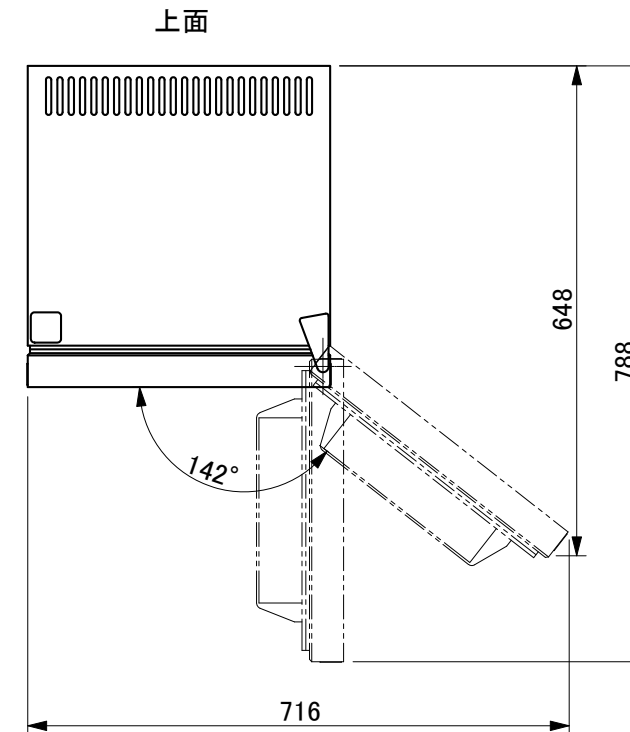

製品名		冷蔵庫		
品番		ML-40G-B/ML-40G-W		
JANコード		4992536150440/4992536150457		
寸法	外形(mm)	幅	奥行	高さ
	内形(mm)	400	420	570
		右記の通り		
色	外装	ブラック/ホワイト		
有効内容積		40リットル		
本体重量		14.1kg		
材質	外装	鋼板		
	内装	ABS樹脂		
	断熱材	ポリウレタン		
冷凍サイクル	冷却方式	ペルチェ式		
	霜取り	自動		
	電源	単相100V 50/60Hz		
	庫内温度	7~8℃		
消費電力(50/60Hz)		63W		
消費電力量		332kwh/年		
電源コード		長さ2.6m プラグ12A 125V		
付属品		棚 2段 ドアポケット×2		
原産国		中国		

品番	MODEL ML-40G	製品名	冷蔵庫 (REFRIGERATOR)	
日付	2021年02月25日	検図	製図	
会社名	三ツ星貿易株式会社		尺度	1:10