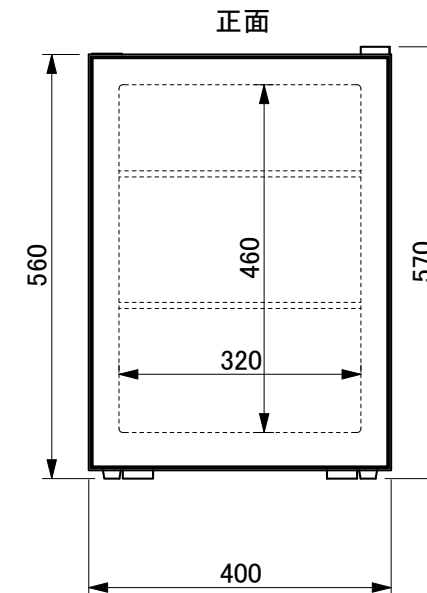

製品名		冷蔵庫		
品番		ML-40G-B/ML-40G-W		
JANコード		4992536150440/4992536150457		
寸法	外形(mm)	幅	奥行	高さ
	内形(mm)	400	420	570
		右記の通り		
色	外装	ブラック/ホワイト		
有効内容積		40リットル		
本体重量		14.1kg		
材質	外装	鋼板		
	内装	ABS樹脂		
	断熱材	ポリウレタン		
冷凍サイクル	冷却方式	ペルチェ式		
	霜取り	自動		
	電源	単相100V 50/60Hz		
	庫内温度	7~8℃		
消費電力(50/60Hz)		63W		
消費電力量		332kwh/年		
電源コード		長さ2.6m プラグ12A 125V		
付属品		棚 2段 ドアポケット×2		
原産国		中国		

品番	MODEL ML-40G	製品名	冷蔵庫 (REFRIGERATOR)	
日付	2021年02月25日	検図	製図	
会社名	三ツ星貿易株式会社		尺度	1:10