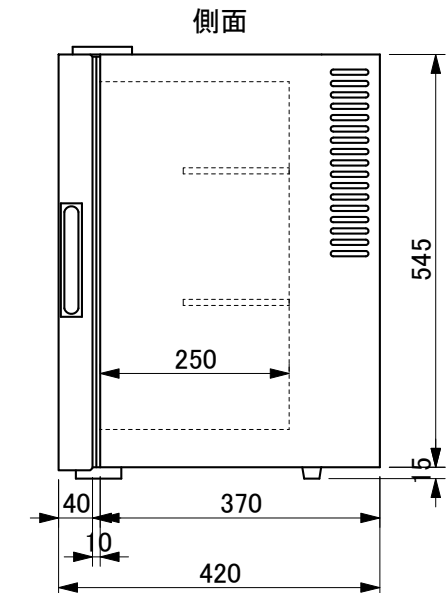

製品名		冷蔵庫		
品番		ML-40G-B/ML-40G-W		
JANコード		4992536150440/4992536150457		
寸法	外形(mm)	幅	奥行	高さ
	内形(mm)	400	420	570
		右記の通り		
色	外装	ブラック/ホワイト		
有効内容積		40リットル		
本体重量		14.1kg		
材質	外装	鋼板		
	内装	ABS樹脂		
	断熱材	ポリウレタン		
冷凍サイクル	冷却方式	ペルチェ式		
	霜取り	自動		
	電源	単相100V 50/60Hz		
	庫内温度	7~8℃		
消費電力(50/60Hz)		63W		
消費電力量		332kwh/年		
電源コード		長さ2.6m プラグ12A 125V		
付属品		棚 2段 ドアポケット×2		
原産国		中国		

品番	MODEL ML-40G	製品名	冷蔵庫 (REFRIGERATOR)	
日付	2021年02月25日	検図	製図	
会社名	三ツ星貿易株式会社		尺度	1:10