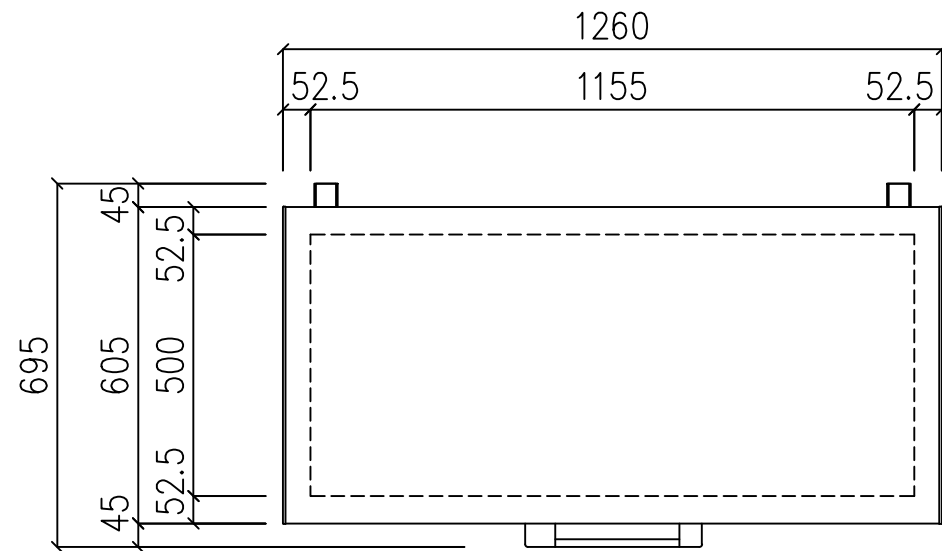

VF-362A

製品名	冷凍庫			
品番	VF-362A			
JANコード	4992536243647			
寸法	幅	奥行	高さ	
	外形(mm)	1260	695	850
法	内形(mm)	図面の通り		
	外装	1320	720	960
	外装重量	72kg		
色	外装	ホワイト		
	フタ	ホワイト		
定格内容積	362リットル			
本体重量	65kg			
材質	外装	鋼板		
	内装	プリコート鋼板		
	フタ	鋼板		
	断熱材	ポリウレタン		
冷凍サイクル	圧縮機	型式	全密閉型	
		出力	130W	
	凝縮器	スキンコンデンサー		
	冷却器	スキンエバポレーター		
	冷媒	R-600a		
	温度制御	急速冷凍スイッチ付き		
		温度調節ダイヤル付き		
	霜取り	手動(ヘラ方式)		
電源	単相 100V 50/60Hz			
庫内温度	-20℃(急冷時:-30℃)			
消費電力(50/60Hz)	120W			
消費電力量	477kwh/年			
電源コード	長さ2.0m			
	プラグ:15A125V			
付属品	バスケット×1			
	霜取りヘラ×1			
	カギ×2			
原産国	デンマーク			

三ツ星貿易株式会社

設計

年月日

縮尺

名称

受番

備考

図番