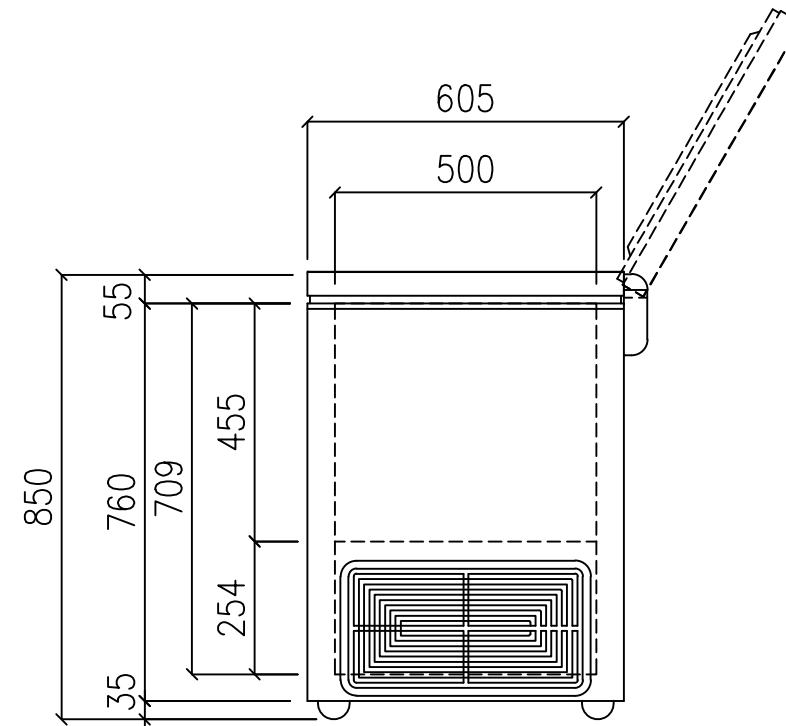

VF-362A

製品名	冷凍庫			
品番	VF-362A			
JANコード	4992536243647			
寸法	幅	奥行	高さ	
	外形(mm)	1260	695	850
法	内形(mm)	図面の通り		
	外装	1320	720	960
	外装重量	72kg		
色	外装	ホワイト		
	フタ	ホワイト		
定格内容積	362リットル			
本体重量	65kg			
材質	外装	鋼板		
	内装	プリコート鋼板		
	フタ	鋼板		
	断熱材	ポリウレタン		
冷凍サイクル	圧縮機	型式	全密閉型	
		出力	130W	
	凝縮器	スキンコンデンサー		
	冷却器	スキンエバポレーター		
	冷媒	R-600a		
	温度制御	急速冷凍スイッチ付き		
		温度調節ダイヤル付き		
	霜取り	手動(ヘラ方式)		
電源	単相 100V 50/60Hz			
庫内温度	-20℃(急冷時:-30℃)			
消費電力(50/60Hz)	120W			
消費電力量	477kwh/年			
電源コード	長さ2.0m			
	プラグ:15A125V			
付属品	バスケット×1			
	霜取りヘラ×1			
	カギ×2			
原産国	デンマーク			

三ツ星貿易株式会社

設計

年月日

縮尺

名称

受番

備考

図番