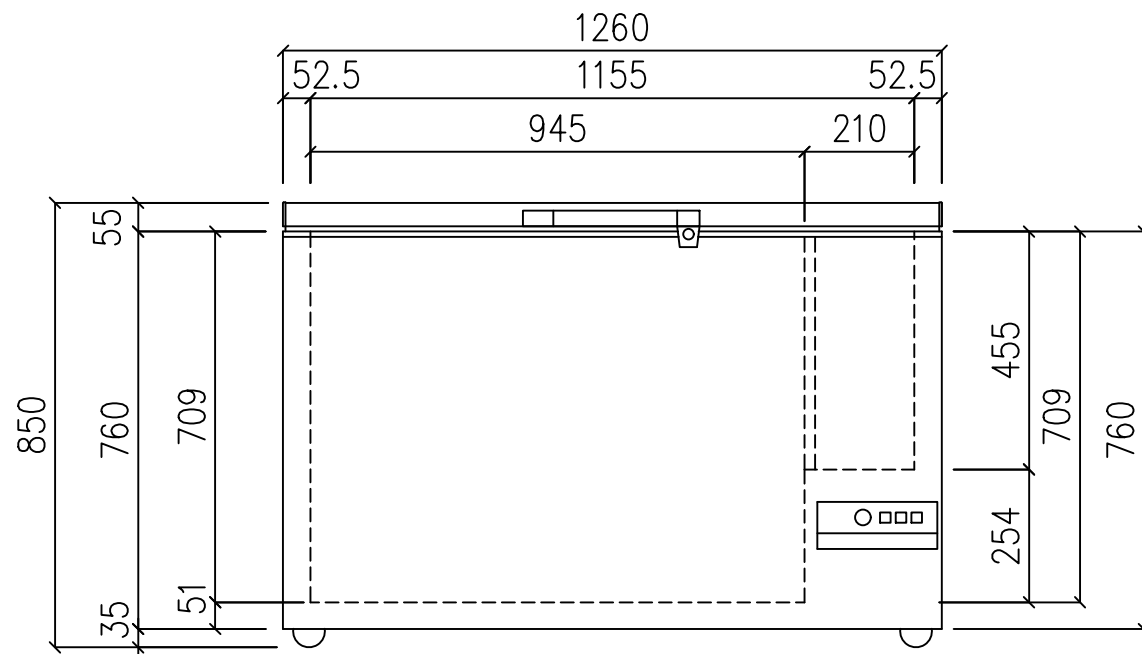

VF-362A

製品名	冷凍庫			
品番	VF-362A			
JANコード	4992536243647			
寸法	幅	奥行	高さ	
	外形(mm)	1260	695	850
法	内形(mm)	図面の通り		
	外装	1320	720	960
	外装重量	72kg		
色	外装	ホワイト		
	フタ	ホワイト		
定格内容積	362リットル			
本体重量	65kg			
材質	外装	鋼板		
	内装	プリコート鋼板		
	フタ	鋼板		
	断熱材	ポリウレタン		
冷凍サイクル	圧縮機	型式	全密閉型	
		出力	130W	
	凝縮器	スキンコンデンサー		
	冷却器	スキンエバポレーター		
	冷媒	R-600a		
	温度制御	急速冷凍スイッチ付き		
		温度調節ダイヤル付き		
	霜取り	手動(ヘラ方式)		
電源	単相 100V 50/60Hz			
庫内温度	-20℃(急冷時:-30℃)			
消費電力(50/60Hz)	120W			
消費電力量	477kwh/年			
電源コード	長さ2.0m			
	プラグ:15A125V			
付属品	バスケット×1			
	霜取りヘラ×1			
	カギ×2			
原産国	デンマーク			

三ツ星貿易株式会社

設計

年月日

縮尺

名称

受番

備考

図番