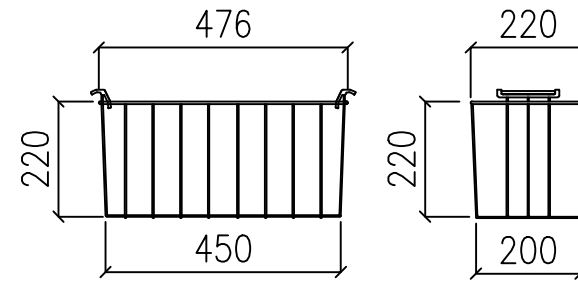

VF-362A

製品名	冷凍庫			
品番	VF-362A			
JANコード	4992536243647			
寸法	幅	奥行	高さ	
	外形(mm)	1260	695	850
法	内形(mm)	図面の通り		
	外装	1320	720	960
	外装重量	72kg		
色	外装	ホワイト		
	フタ	ホワイト		
定格内容積	362リットル			
本体重量	65kg			
材質	外装	鋼板		
	内装	プリコート鋼板		
	フタ	鋼板		
	断熱材	ポリウレタン		
冷凍サイクル	圧縮機	型式	全密閉型	
		出力	130W	
	凝縮器	スキンコンデンサー		
	冷却器	スキンエバポレーター		
	冷媒	R-600a		
	温度制御	急速冷凍スイッチ付き		
		温度調節ダイヤル付き		
	霜取り	手動(ヘラ方式)		
電源	単相 100V 50/60Hz			
庫内温度	-20℃(急冷時:-30℃)			
消費電力(50/60Hz)	120W			
消費電力量	477kwh/年			
電源コード	長さ2.0m			
	プラグ:15A125V			
付属品	バスケット×1			
	霜取りヘラ×1			
	カギ×2			
原産国	デンマーク			