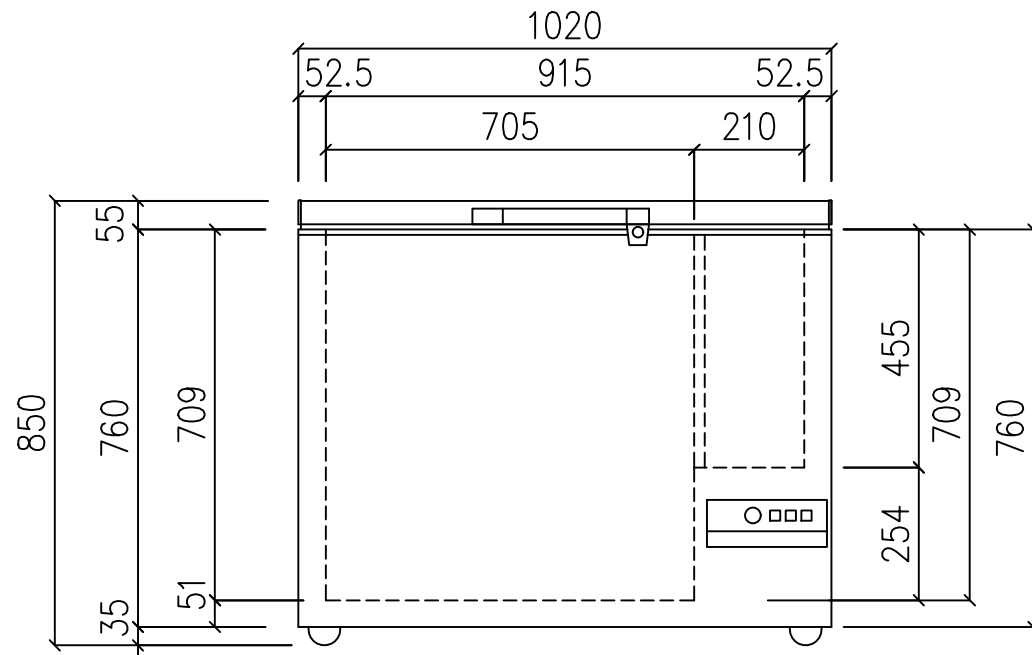

VF-282A

製品名	冷凍庫			
品番	VF-282A			
JANコード	4992536242848			
寸法	幅	奥行	高さ	
	外形(mm)	1020	695	850
法	内形(mm)	図面の通り		
	外装	1080	720	960
	外装重量	59kg		
色	外装	ホワイト		
	フタ	ホワイト		
定格内容積	282リットル			
本体重量	50kg			
材質	外装	鋼板		
	内装	プリコート鋼板		
	フタ	鋼板		
	断熱材	ポリウレタン		
冷凍サイクル	圧縮機	型式	全密閉型	
	凝縮器	スキンコンデンサー		
	冷却器	スキンエバポレーター		
	冷媒	R-600a		
	温度制御	急速冷凍スイッチ付き		
		温度調節ダイヤル付き		
	霜取り	手動(ヘラ方式)		
	電源	単相 100V 50/60Hz		
庫内温度	-20℃(急冷時:-30℃)			
消費電力(50/60Hz)	120W			
消費電力量	379kwh/年			
電源コード	長さ2.0m			
	プラグ:15A125V			
付属品	バスケット×1			
	霜取りヘラ×1			
	カギ×2			
原産国	デンマーク			

三ツ星貿易株式会社

設計

年月日
図番

縮尺

名称
型式

VF-282A

受番
作番

備考