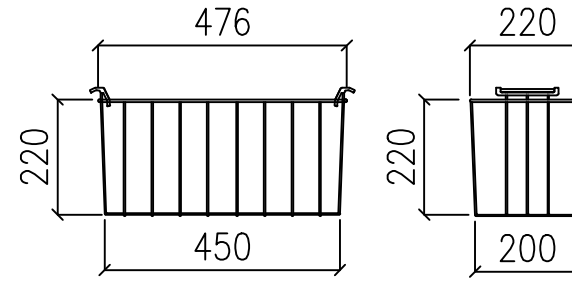

VF-282A

製品名	冷凍庫			
品番	VF-282A			
JANコード	4992536242848			
寸法	幅	奥行	高さ	
	外形(mm)	1020	695	850
法	内形(mm)	図面の通り		
	外装	1080	720	960
	外装重量	59kg		
色	外装	ホワイト		
	フタ	ホワイト		
定格内容積	282リットル			
本体重量	50kg			
材質	外装	鋼板		
	内装	プリコート鋼板		
	フタ	鋼板		
	断熱材	ポリウレタン		
冷凍サイクル	圧縮機	型式	全密閉型	
	凝縮器	スキンコンデンサー		
	冷却器	スキンエバポレーター		
	冷媒	R-600a		
	温度制御	急速冷凍スイッチ付き		
		温度調節ダイヤル付き		
	霜取り	手動(ヘラ方式)		
	電源	単相 100V 50/60Hz		
庫内温度	-20℃(急冷時:-30℃)			
消費電力(50/60Hz)	120W			
消費電力量	379kwh/年			
電源コード	長さ2.0m			
	プラグ:15A125V			
付属品	バスケット×1			
	霜取りヘラ×1			
	カギ×2			
原産国	デンマーク			

三ツ星貿易株式会社

設計

年月日
図番

縮尺

名称
型式

VF-282A

受番
作番

備考