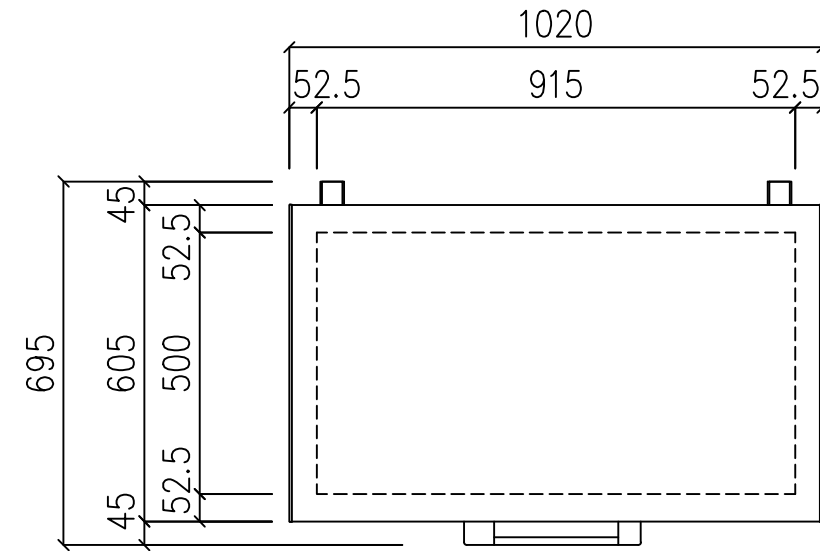

VF-282A

製品名	冷凍庫			
品番	VF-282A			
JANコード	4992536242848			
寸法	幅	奥行	高さ	
	外形(mm)	1020	695	850
法	内形(mm)	図面の通り		
	外装	1080	720	960
	外装重量	59kg		
色	外装	ホワイト		
	フタ	ホワイト		
定格内容積	282リットル			
本体重量	50kg			
材質	外装	鋼板		
	内装	プリコート鋼板		
	フタ	鋼板		
	断熱材	ポリウレタン		
冷凍サイクル	圧縮機	型式	全密閉型	
	凝縮器	スキンコンデンサー		
	冷却器	スキンエバポレーター		
	冷媒	R-600a		
	温度制御	急速冷凍スイッチ付き		
		温度調節ダイヤル付き		
	霜取り	手動(ヘラ方式)		
	電源	単相 100V 50/60Hz		
庫内温度	-20℃(急冷時:-30℃)			
消費電力(50/60Hz)	120W			
消費電力量	379kwh/年			
電源コード	長さ2.0m			
	プラグ:15A125V			
付属品	バスケット×1			
	霜取りヘラ×1			
	カギ×2			
原産国	デンマーク			

三ツ星貿易株式会社

設計

年月日
図番

縮尺

名称
型式

VF-282A

受番
作番

備考