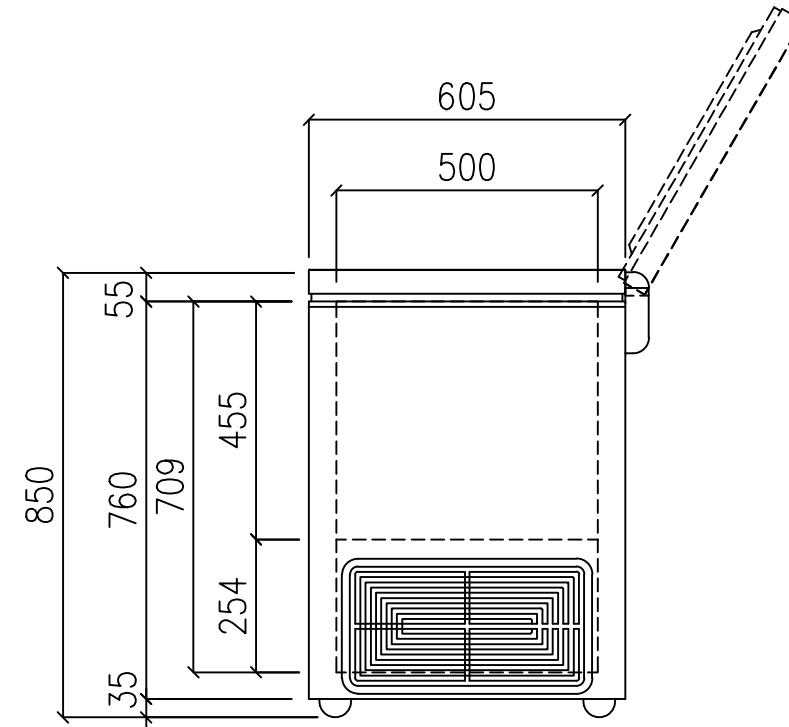

VF-282A

製品名	冷凍庫			
品番	VF-282A			
JANコード	4992536242848			
寸法	幅	奥行	高さ	
	外形(mm)	1020	695	850
法	内形(mm)	図面の通り		
	外装	1080	720	960
	外装重量	59kg		
色	外装	ホワイト		
	フタ	ホワイト		
定格内容積	282リットル			
本体重量	50kg			
材質	外装	鋼板		
	内装	プリコート鋼板		
	フタ	鋼板		
	断熱材	ポリウレタン		
冷凍サイクル	圧縮機	型式	全密閉型	
	凝縮器	スキンコンデンサー		
	冷却器	スキンエバポレーター		
	冷媒	R-600a		
	温度制御	急速冷凍スイッチ付き		
		温度調節ダイヤル付き		
	霜取り	手動(ヘラ方式)		
	電源	単相 100V 50/60Hz		
庫内温度	-20℃(急冷時:-30℃)			
消費電力(50/60Hz)	120W			
消費電力量	379kwh/年			
電源コード	長さ2.0m			
	プラグ:15A125V			
付属品	バスケット×1			
	霜取りヘラ×1			
	カギ×2			
原産国	デンマーク			

三ツ星貿易株式会社

設計

年月日
図番

縮尺

名称
型式

VF-282A

受番
作番

備考