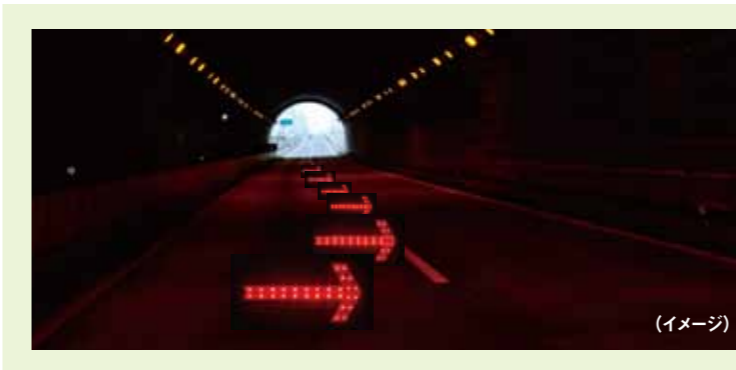

白色LED矢印板 NYW-30

赤色LED矢印板点灯

青色LED矢印板点灯

白色LED矢印板点灯

**道路工事・土木工事に**  
**高輝度LED使用で**  
**夜間の工事には最適!**  
**トンネル工事に**  
**電池が長持ちだから、日照のない**  
**トンネル工事には最適。**

電池ボックス

切り替えスイッチ  
外側についている為  
切り替え簡単

光センサー