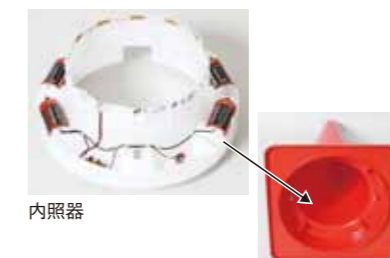

## LEDコーン

**業界トップクラスの明るさ22,000mcd。**  
光センサー付きで夜間は自動点灯、昼間は自動消灯します。

高輝度LED使用 単1電池×4本 電池長持ち センサー付き

LEDコーン

LEDコーン (反射テープ付)

内照器