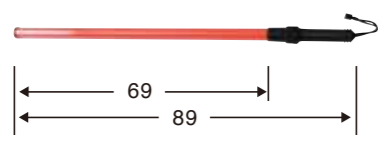

青LED (56cm) タイプ／点滅・点灯切替式