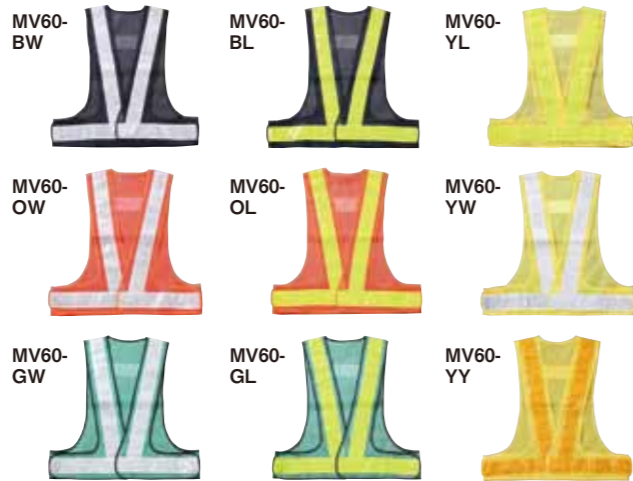

高輝度安全ベスト MV60

型番	色(メッシュ/反射材)
MV60-BW	紺/白
MV60-BL	紺/ライムイエロー
MV60-YL	黄/ライムイエロー
MV60-OW	橙/白
MV60-OL	橙/ライムイエロー
MV60-YW	黄/白
MV60-GW	緑/白
MV60-GL	緑/ライムイエロー
MV60-YY	黄/黄

サイズ：着丈60cm、ウエスト130cmまで
本体材質：ナイロンメッシュ
反射材：マイクロプリズム反射材
テープ幅：60mm