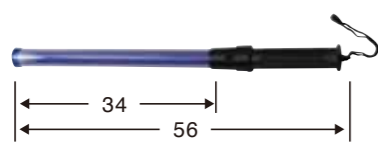

## 高輝度LED合図灯

赤LED (54cm) タイプ／点滅・点灯切替式

赤LED (89cm) タイプ／点滅のみ

青LED (56cm) タイプ／点滅・点灯切替式

**合図灯／誘導灯のスタンダードモデル**  
**超高輝度3,000～4,000mcd。**  
**警察・官公庁などの導入実績多数あり。**

高輝度LED使用 単2電池×2本 (青56cmは3本使用) 電池長持ち

赤LED (54cm) タイプ点灯

青LED (56cm) タイプ点灯

持ちやすい  
細めの  
グリップ

青LED (56cm) タイプ

型番	色
ST-700B	赤LED56cm

電池：単2電池×3本 (別売)  
 LED数：6個  
 サイズ：全長56cm  
 素材：パイプ部 ポリカーボネイト  
 ハンドル部 ABS樹脂  
 発光パターン：点滅→点灯→消灯

赤LED (54cm) タイプ

型番	色
ST-700R	赤LED54cm