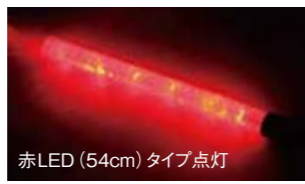

### 防犯パトロールベスト

型番	色(メッシュ/反射材)
-	緑/白(文字入り)
-	緑/白(文字なし)

サイズ：着丈95cm、ウエスト120cmまで  
本体材質：ナイロンメッシュ  
反射材：マイクロプリズム反射材  
テープ幅：50mm

## 高輝度LED合図灯

赤LED (54cm) タイプ／点滅・点灯切替式

赤LED (89cm) タイプ／点滅のみ

青LED (56cm) タイプ／点滅・点灯切替式

**合図灯／誘導灯のスタンダードモデル**  
**超高輝度3,000～4,000mcd。**  
**警察・官公庁などの導入実績多数あり。**

高輝度LED使用 単2電池×2本 (青56cmは3本使用) 電池長持ち

赤LED (54cm) タイプ点灯

青LED (56cm) タイプ点灯

持ちやすい  
細めの  
グリップ

青LED (56cm) タイプ

型番	色
ST-700B	赤LED56cm

電池：単2電池×3本 (別売)  
 LED数：6個  
 サイズ：全長56cm  
 素材：パイプ部 ポリカーボネイト  
 ハンドル部 ABS樹脂  
 発光パターン：点滅→点灯→消灯

赤LED (54cm) タイプ

型番	色
ST-700R	赤LED54cm