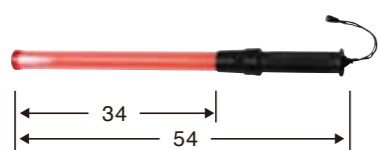

高輝度LED合図灯

赤LED (54cm) タイプ／点滅・点灯切替式

赤LED (89cm) タイプ／点滅のみ