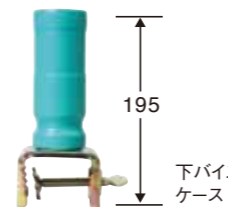

360 袴ケース

195 下バイスカース

360度の視認性!
光センサー付きで夜間は自動点灯、
昼間は自動消灯します。

ソーラー式 360°視認性 高輝度LED使用 センサー付き

ニューソーラーアイ

型番	色
-	赤色LED

光源：ソーラー式
LED数：6個
LED輝度：8,000mcd
サイズ：径70mm、高さ150mm
発光パターン：点滅のみ

バイスカース

型番	色
-	緑

袴ケース

型番	色
-	緑