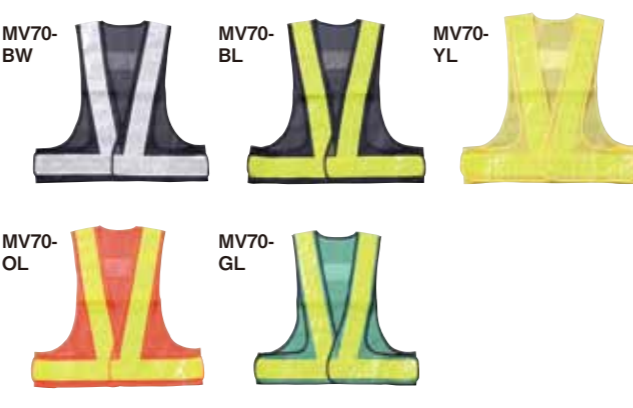

ダイヤ柄反射テープで視認性UP

高輝度安全ベスト MV70

型番	色(メッシュ/反射材)
MV70-BW	紺/白
MV70-BL	紺/ライムイエロー
MV70-YL	黄/ライムイエロー
MV70-OL	橙/ライムイエロー
MV70-GL	緑/ライムイエロー

サイズ：着丈60cm、ウエスト130cmまで
本体材質：ナイロンメッシュ
反射材：マイクロプリズム反射材
テープ幅：70mm