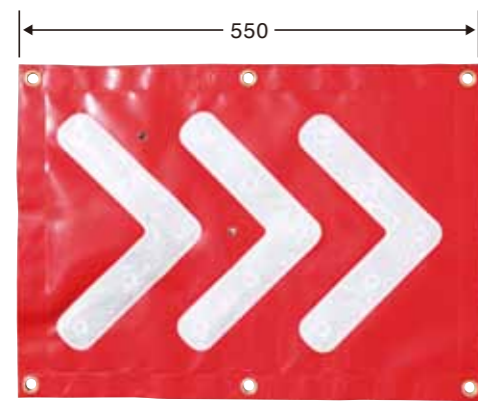

LEDシェブロン

3R (ベース赤色)