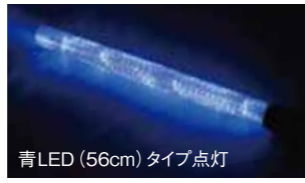

### 防犯パトロールベスト

型番	色(メッシュ/反射材)
-	緑/白(文字入り)
-	緑/白(文字なし)

サイズ：着丈95cm、ウエスト120cmまで  
本体材質：ナイロンメッシュ  
反射材：マイクロプリズム反射材  
テープ幅：50mm

## 高輝度LED合図灯

赤LED (54cm) タイプ／点滅・点灯切替式

赤LED (89cm) タイプ／点滅のみ

青LED (56cm) タイプ／点滅・点灯切替式

**合図灯／誘導灯のスタンダードモデル**  
**超高輝度3,000～4,000mcd。**  
**警察・官公庁などの導入実績多数あり。**

高輝度LED使用 単2電池×2本 (青56cmは3本使用) 電池長持ち

赤LED (54cm) タイプ点灯

青LED (56cm) タイプ点灯

持ちやすい  
細めの  
グリップ

青LED (56cm) タイプ

型番	色
ST-700B	赤LED56cm

電池：単2電池×3本 (別売)  
 LED数：6個  
 サイズ：全長56cm  
 素材：パイプ部 ポリカーボネイト  
 ハンドル部 ABS樹脂  
 発光パターン：点滅→点灯→消灯

赤LED (54cm) タイプ

型番	色
ST-700R	赤LED54cm