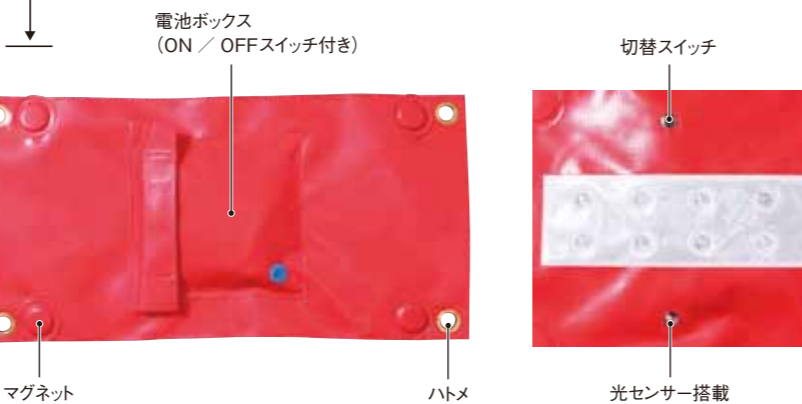

## LEDミニシェブロン

YR-S点灯

YG-S点灯

YB-S点灯

**シェブロンのコンパクトタイプ。**  
収納・持ち運びがしやすく、保管に場所を取らない大きさ。

高輝度LED使用 センサー付き マグネットハトメ付き 丈夫なターポリン生地使用 電池長持ち

フェンスに

車両に