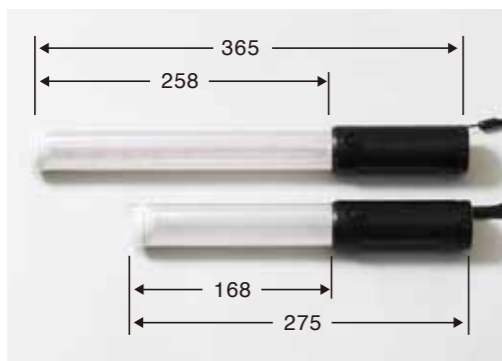

フラッシュバトン

コンパクト 赤・青兼用
便利な合図灯

高輝度LED使用 単2電池×3本

先端ライト付き 電池長持ち