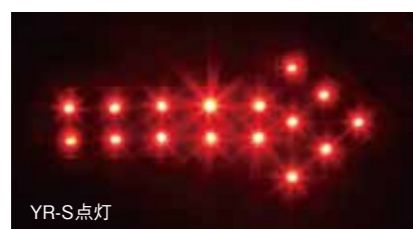

LEDミニシェブロン