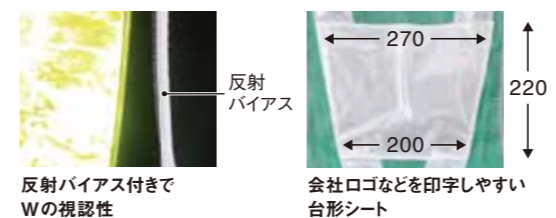

### 高輝度LEDベスト(赤)

型番	色(メッシュ/反射材)
MVLED-BW	紺/白
MVLED-BL	紺/ライムイエロー
MVLED-OW	橙/白
MVLED-OL	橙/ライムイエロー
MVLED-YW	黄/白
MVLED-YL	黄/ライムイエロー
MVLED-YY	黄/黄
MVLED-GW	緑/白

電池：単3電池×2本  
サイズ：着丈60cm、ウエスト130cmまで  
本体材質：ナイロンメッシュ  
反射材：マイクロプリズム反射材  
輝度：10,000mcd  
テープ幅：60mm  
発光パターン：点滅→消灯  
LED数：前8個・後8個

## 台形シート付きLEDベスト

赤色LEDタイプ点灯(背面)

台形反射シート付きで背面の視認性抜群

豊富な点灯パターンでシチュエーションを選ばず使用できます。

高輝度LED使用 単3電池×2本(青LEDは3本) 反射バイアス付 点灯3パターン

青色LEDタイプ点灯(前面)

反射バイアス付きでWの視認性

会社ロゴなどを印字しやすい台形シート