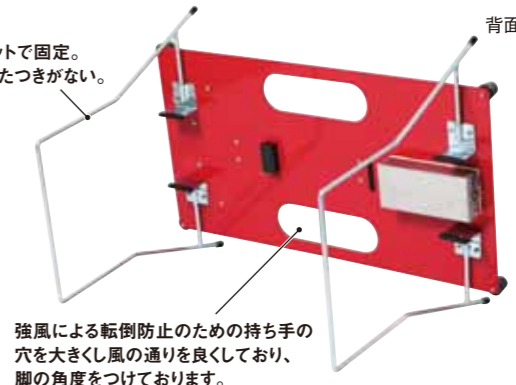

強風による転倒防止のための持ち手の
穴を大きくし風の通りを良くしており、
脚の角度をつけております。

LED矢印板 NYR-30

型番	色
NYR-30	赤LED

電池：単1電池×2本 (4本でも使用可)
LED数：30個
LED輝度：14,000mcd
サイズ：700mm×350mm
重量：4.6kg
発光パターン：流動→点滅→全点灯→消灯

LED矢印板 NYB-30

型番	色
NYB-30	青LED

電池：単1電池×4本
LED数：30個
LED輝度：10,000mcd
サイズ：700mm×350mm
重量：4.8kg
発光パターン：流動→点滅→全点灯→消灯

LED矢印板 NYW-30

型番	色
NYW-30	白LED

電池：単1電池×4本
LED数：30個
LED輝度：10,000mcd
サイズ：700mm×350mm
重量：4.8kg
発光パターン：流動→点滅→全点灯→消灯