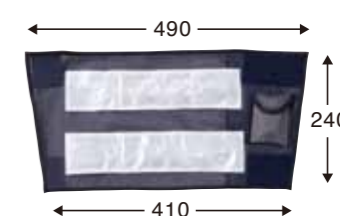

LED脚絆

型番	色
-	紺メッシュ/白反射材

電池：単4電池×2本(別売)
サイズ：49cm×高さ24cm×幅41cm
本体材質：ナイロンメッシュ
反射材：マイクロプリズム反射材
輝度：4,000mcd
重量：約117g(電池込み)
発光パターン：ランダム点滅
LED数：6個

安全ベストと組み合わせることでより安全です。