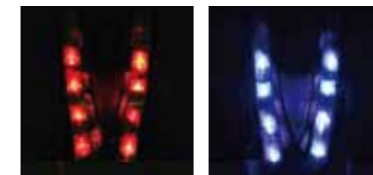

## 台形シート付きLEDベスト

赤色LEDタイプ点灯(背面)

台形反射シート付きで背面の視認性抜群

豊富な点灯パターンでシチュエーションを選ばず使用できます。

高輝度LED使用 単3電池×2本(青LEDは3本) 反射バイアス付 点灯3パターン

青色LEDタイプ点灯(前面)

反射バイアス付きでWの視認性

会社ロゴなどを印字しやすい台形シート