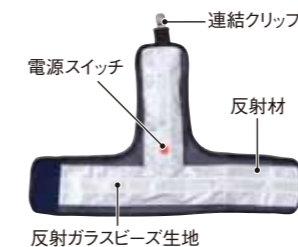

### 台形シート付きLEDベスト(青)

型番	色(メッシュ/反射材)
LED-BW-B-T	紺/白

電池：単3電池×3本  
サイズ：着丈60cm、ウエスト130cmまで  
本体材質：ナイロンメッシュ  
反射材：マイクロプリズム反射材  
輝度：8,000mcd  
テープ幅：60mm  
発光パターン：点滅→高速点滅→点灯→消灯  
LED数：前8個・後8個

## LEDアームバンド

側面への視認をカバー。

LEDアームバンド点灯