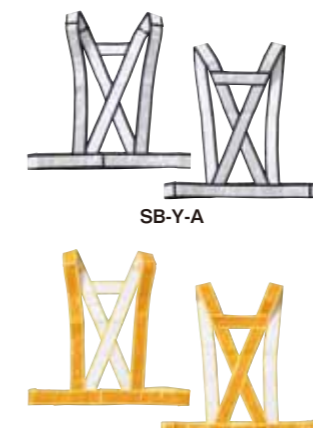

サイズ調整型高輝度発光帯

サイズ調整可能な高輝度発光帯

高輝度再帰性反射材使用 肩サイズ調整可能