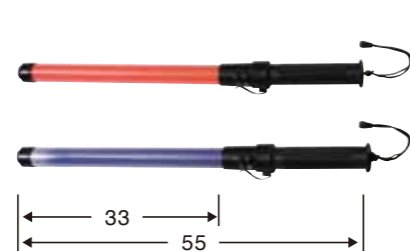

腰止めフック
警笛スイッチ
切替スイッチ

手元で警笛とライトを簡単操作。
作業効率の向上に貢献。

高輝度LED使用 単2電池×3本 警笛付き 手元ライト付

腰フック付 電池長持ち