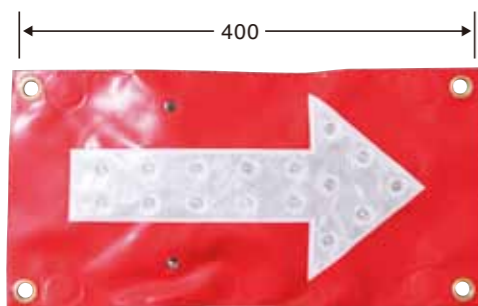

LEDミニシェブロン