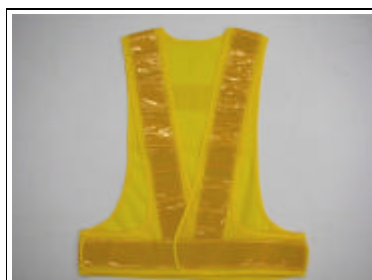

V60安全ベスト

特長

・反射テープ幅 60mm

・着丈 約60cm

V60-YY

V70安全ベスト

特長

・反射テープ幅 70mm

・着丈 約60cm