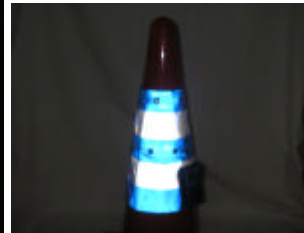

# LEDコーンカバー

特長  
 特殊発光パターンにより、視認性抜群  
 高輝度反射シートで全面反射

電源スイッチとカバー本体は分離可能

## 赤LEDコーンカバー

|      |                                      |
|------|--------------------------------------|
| 仕様   |                                      |
| LED  | 超高輝度赤色10,000ミリカンデラ × 14個 (上段6ヶ、下段8ヶ) |
| 使用電池 | 単3電池 × 2本                            |
| 電池寿命 | アルカリ電池使用時、約100時間                     |
| 反射材  | マイクロプリズム反射シート                        |
| サイズ  | 高さ - 30cm                            |
| 梱包数量 | 25枚/ケース入り(電池なし)                      |

## 青LEDコーンカバー

|      |                                     |
|------|-------------------------------------|
| 仕様   |                                     |
| LED  | 超高輝度青色3,500ミリカンデラ × 14個 (上段6ヶ、下段8ヶ) |
| 使用電池 | 単3電池 × 3本                           |
| 電池寿命 | アルカリ電池使用時、約100時間                    |
| 反射材  | マイクロプリズム反射シート                       |
| サイズ  | 高さ - 30cm                           |
| 梱包数量 | 25枚/ケース入り(電池なし)                     |